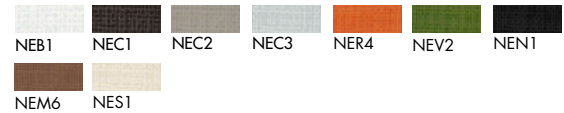

- 70x70x74h

Finiture top / Top finishes

Vetro/Glass

TETE TTF TBTB

Vetro laccato/ Lacquered glass

TEB1 TEC1 TEC2 TEC3 TER4 TEV2 TEN1
TEM6 TES1

Vetro acidato/ Frosted glass

AEB1 AEC1 AEC2 AEC3 AER4 AEV2 AEN1
AEM6 AES1

Materia

MESP MBSP

Ceramica CE1/Ceramic CE1

CJ CT CD CG CX CC CZ KC

Net glass

NEB1 NEC1 NEC2 NEC3 NER4 NEV2 NEN1
NEM6 NES1

Legno/Wood

RN RG WG NC

Hpl

HB

Ceramica CE2/Ceramic CE2

CA CO CI CU CY CL CQ
CF CH CV CW

Finiture base / Base finishes

Metallo laccato/Lacquered metal

GB GN GT GC

Cromo lucido/Polished chrome