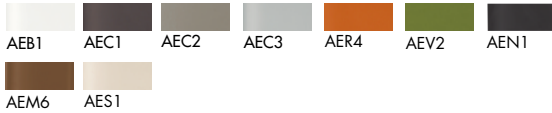

- 70x70x74h

Finiture top / Top finishes

Vetro/Glass

TETE TTF TBTB

Vetro laccato/ Lacquered glass

TEB1 TEC1 TEC2 TEC3 TER4 TEV2 TEN1
TEM6 TES1

Vetro acidato/ Frosted glass

AEB1 AEC1 AEC2 AEC3 AER4 AEV2 AEN1
AEM6 AES1

Materia

MESP MBSP

Ceramica CE1/Ceramic CE1

CJ CT CD CG CX CC CZ KC

Net glass

NEB1 NEC1 NEC2 NEC3 NER4 NEV2 NEN1
NEM6 NES1

Legno/Wood

RN RG WG NC