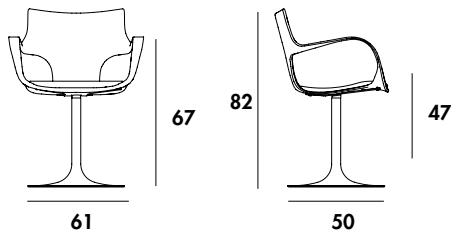

Flûte Girevole

SOVET

ITALIA

Flûte girevole è una sedia che si adatta a molteplici ambienti, sia nella casa che nell'ufficio. È disponibile con struttura in metallo cromato o laccato. La comoda scocca con braccioli è realizzata in polipropilene bianco, nero oppure caffè. La seduta è resa ancora più comoda da un cuscino in ecopelle.

Flûte is a swivel chair that is ideal for different places such as home and office. It is available with polished chrome or lacquered metal structure. The comfortable seat with arms is in white, black or mocha polypropylene. The fake leather cushion makes the seat more comfortable.

Gallery

Sedia girevole con braccioli. Struttura in metallo cromato o laccato bianco, nero o caffè. Scocca in polipropilene bianco, nero o caffè. Seduta rivestita in ecopelle, finitura bianco, nero o caffè.

Swivel chair with arms. Chromed, white, black or mocha lacquered metal base. White, black or mocha polypropylene structure. Seat in fake leather, white, black or mocha.

Models & Dimensions

Finiture scocca / Body finishes