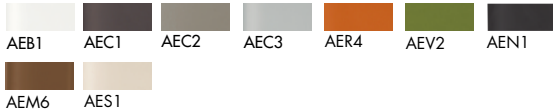

- 70x70x74h

Finiture top / Top finishes

Vetro/Glass

TETE TTF TBTB

Vetro laccato/ Lacquered glass

TEB1 TEC1 TEC2 TEC3 TER4 TEV2 TEN1
TEM6 TES1

Vetro acidato/ Frosted glass

AEB1 AEC1 AEC2 AEC3 AER4 AEV2 AEN1
AEM6 AES1

Materia

MESP MBSP

Ceramica CE1/Ceramic CE1

CJ CT CD CG CX CC CZ KC

Net glass

NEB1 NEC1 NEC2 NEC3 NER4 NEV2 NEN1
NEM6 NES1

Legno/Wood

RN RG WG NC