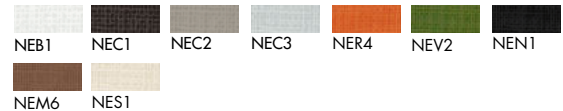

Materia

MESP MBSP

Ceramica CE1/Ceramic CE1

CJ CT CD CG CX CC CZ KC

Net glass

NEB1 NEC1 NEC2 NEC3 NER4 NEV2 NEN1
NEM6 NES1

Legno/Wood

RN RG WG NC

Hpl

HB

Ceramica CE2/Ceramic CE2

CA CO CI CU CY CL CQ
CF CH CV CW

Finiture base / Base finishes

Metallo laccato/Lacquered metal

GB GN GT GC

Cromo lucido/Polished chrome