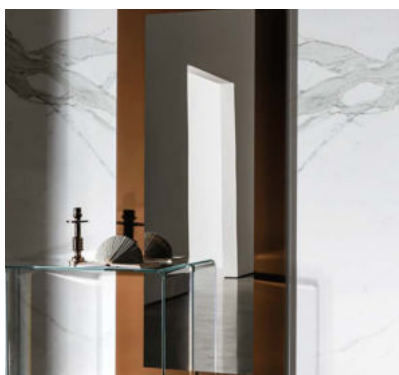

**Boston**

**Boston è una specchiera da parete che riflette un'approfondita ricerca di semplicità e bellezza. La laccatura del bordo, in diversi colori, è applicata sul retro del cristallo: questo la rende ancora più brillante alla vista. Viene inoltre proposta anche in versione completamente a specchio.**

Boston is a wall mirror that reflects an indepth search for simplicity and beauty. The lacquer finish of the frame, available in various colours, is applied to the back of the glass for an even shinier aspect. Available also in a totally mirrored finish.

## Gallery

Specchiera da attacco verticale o orizzontale disponibile in varie dimensioni e su misura.  
Versione con bordo laccato sul retro, vari colori, o satinato frontalmente.

Horizontal/vertical hanging mirror available in various dimensions and customizable.  
Version with lacquered frame on the back, various colours, or sanded on the front side.