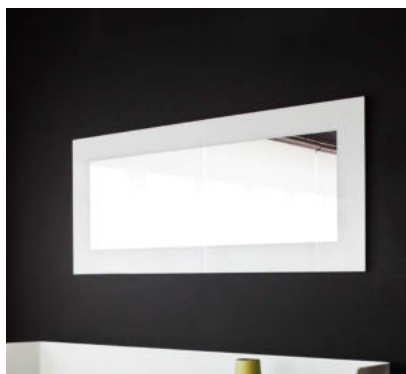

**Boston**

**Boston è una specchiera da parete che riflette un'approfondita ricerca di semplicità e bellezza. La laccatura del bordo, in diversi colori, è applicata sul retro del cristallo: questo la rende ancora più brillante alla vista. Viene inoltre proposta anche in versione completamente a specchio.**

Boston is a wall mirror that reflects an indepth search for simplicity and beauty. The lacquer finish of the frame, available in various colours, is applied to the back of the glass for an even shinier aspect. Available also in a totally mirrored finish.

## Gallery

Specchiera da attacco verticale o orizzontale disponibile in varie dimensioni e su misura.  
Versione con bordo laccato sul retro, vari colori, o satinato frontalmente.

Horizontal/vertical hanging mirror available in various dimensions and customizable.  
Version with lacquered frame on the back, various colours, or sanded on the front side.