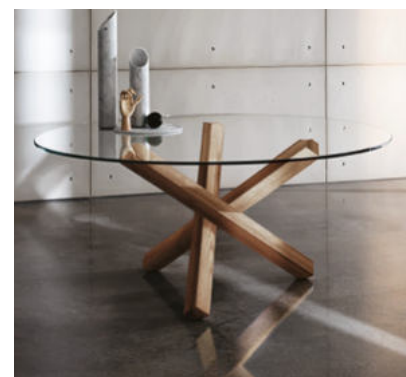

SOVET

ITALIA

Aikido

Design by Studio Sovet

L'essenziale design del tavolo Aikido lo rende protagonista dello spazio e della vita quotidiana grazie al calore e al prestigio dei materiali che lo compongono. La base è singola quando associata al top tondo, ovale o quadrato, oppure doppia per il piano rettangolare o shaped, adatto soprattutto a grandi ambienti casa e ufficio.

Aikido is a dining table of essential design which becomes protagonist of daily life and of any space thanks to its warm and prestigious materials. The single base matches with the round, oval or square top while the double base completed by the rectangular or shaped top is the ideal solution for big home spaces and meeting rooms.

Gallery