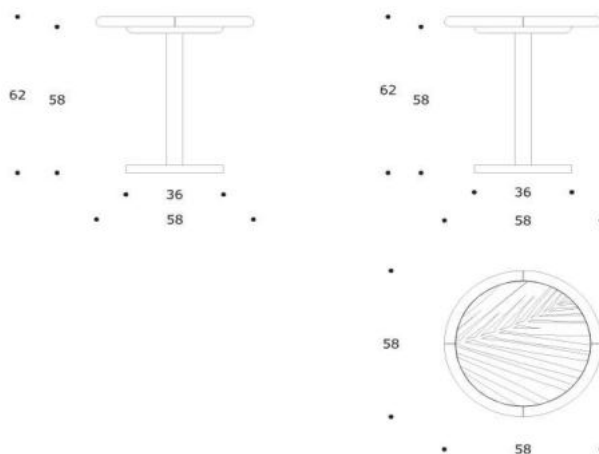

ZAREN | TVZAREN01

TAVOLO APPOGGIO | SIDE TABLE

volume / volume 0.434 m³
colli / boxes 2

DESCRIZIONE / DESCRIPTION	CODICE / CODE	EURO / EURO
<p>tavolo appoggio in massello di frassino tinto, n.1 piano in cristallo temperato bronzo dia.cm.46 sp.mm.12, base in frassino laccato opaco <i>tinted solid ash wood side table, n.1 tempered glass top dia.cm.49,6 mm.12 th., matt lacquered ash base</i></p>	TVZAREN01	-
<p>finitura massello di frassino solid ash wood finishing</p> <p>miele / honey moka / moka</p>		
<p>altre finiture piano other top finishings</p> <p>ceramica "Calce bianco", sp. 12 mm / "Calce bianco" ceramic top, 12 mm th.</p> <p>cristallo "Decoro foglia", sp. 12 mm / "Decoro foglia" tempered glass top, 12 mm th.</p>	<p>sovrapprezzo / surcharge</p> <p>sovrapprezzo / surcharge</p>	