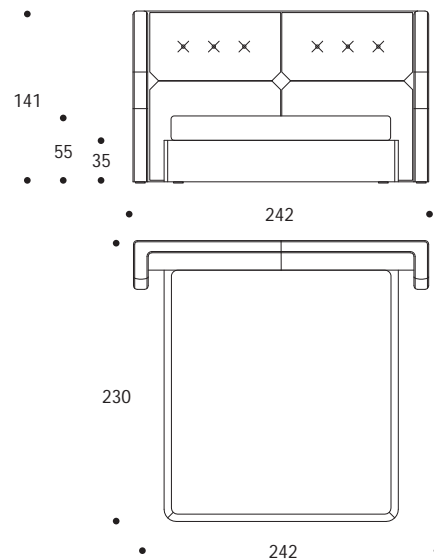

<p>optional <i>optional</i></p> <p>rete a doghe 183x198 cm <i>slatted bedspring 183x198 cm</i></p> <p>CPRETE04</p>	
<p>materasso 193x203 cm <i>mattress 193x203 cm</i></p> <p>CPMATERA05</p>	
<p>meccanismo con rete ad elevazione 180x200 cm <i>lifting bed-spring mechanism 180x200 cm</i></p> <p>sovrapprezzo / surcharge</p>	

* i tessuti sono calcolati senza rapporto / fabrics are calculated without repeat

LETTO MATRIMONIALE | DOUBLE BED

LETTI
BEDS

volume / volume 2,125 m³
colli / boxes 2

MASTER COLLECTION
pp. 228/229, 230/231

HOME COUTURE
pp. 164/165, 168/169

DESCRIZIONE / DESCRIPTION	CODICE / CODE
<p>letto matrimoniale imbottito fisso completo di giroletto <i>fix padded double bed</i></p>	LTWILLIA01
<p>rivestimento testiera <i>headboard finishing</i></p> <p>tessuto cliente ml *10.00 / C.O.M. fabric lm *10.00 tessuto cat. B / fabric cat. B tessuto cat. C / fabric cat. C tessuto cat. D / fabric cat. D tessuto cat. E / fabric cat. E tessuto cat. F / fabric cat. F tessuto cat. G / fabric cat. G tessuto cat. LUX / fabric cat. LUX</p> <p>pelle cliente* / C.O.M. leather* pelle cat. A / leather cat. A pelle cat. B / leather cat. B pelle cat. C / leather cat. C pelle cat. D / leather cat. D</p>	EURO / EURO
<p>rivestimento giroletto <i>bedframe finishing</i></p> <p>tessuto cliente ml *6.00 / C.O.M. fabric lm *6.00 tessuto cat. B / fabric cat. B tessuto cat. C / fabric cat. C tessuto cat. D / fabric cat. D tessuto cat. E / fabric cat. E tessuto cat. F / fabric cat. F tessuto cat. G / fabric cat. G tessuto cat. LUX / fabric cat. LUX</p> <p>pelle cliente* / C.O.M. leather* pelle cat. A / leather cat. A pelle cat. B / leather cat. B pelle cat. C / leather cat. C pelle cat. D / leather cat. D</p>	EURO / EURO

optional
optional

rete a doghe 180x200 /
slatted bedspring 180x200 cm

CPRETE02

materasso 180x200 cm
mattress 180x200 cm

CPMATERA03

meccanismo con rete ad elevazione 170x195 cm
lifting bed-spring mechanism 170x195 cm