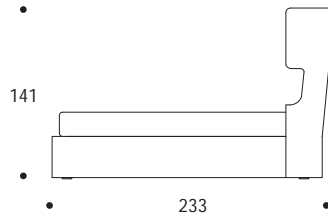

LETTO MATRIMONIALE | KING SIZE DOUBLE BED

volume / volume 2,125 m³
colli / boxes 2

LETTI
BEDS

DESCRIZIONE / DESCRIPTION	CODICE / CODE
<p>letto matrimoniale imbottito fisso completo di giroletto <i>fix padded king size bed</i></p>	LTWILLIA02
<p>rivestimento testiera <i>headboard finishing</i></p> <p>EURO / EURO</p> <p>tessuto cliente ml *10.00 / C.O.M. fabric lm *10.00 tessuto cat. B / fabric cat. B tessuto cat. C / fabric cat. C tessuto cat. D / fabric cat. D tessuto cat. E / fabric cat. E tessuto cat. F / fabric cat. F tessuto cat. G / fabric cat. G tessuto cat. LUX / fabric cat. LUX</p> <p>pelle cliente* / C.O.M. leather* pelle cat. A / leather cat. A pelle cat. B / leather cat. B pelle cat. C / leather cat. C pelle cat. D / leather cat. D</p>	<p>rivestimento giroletto <i>bedframe finishing</i></p> <p>EURO / EURO</p> <p>tessuto cliente ml *7.00 / C.O.M. fabric lm *7.00 tessuto cat. B / fabric cat. B tessuto cat. C / fabric cat. C tessuto cat. D / fabric cat. D tessuto cat. E / fabric cat. E tessuto cat. F / fabric cat. F tessuto cat. G / fabric cat. G tessuto cat. LUX / fabric cat. LUX</p> <p>pelle cliente* / C.O.M. leather* pelle cat. A / leather cat. A pelle cat. B / leather cat. B pelle cat. C / leather cat. C pelle cat. D / leather cat. D</p>

<p>optional <i>optional</i></p> <p>rete a doghe 183x198 cm <i>slatted bedspring 183x198 cm</i></p> <p>CPRETE04</p>	
<p>materasso 193x203 cm <i>mattress 193x203 cm</i></p> <p>CPMATERA05</p>	
<p>meccanismo con rete ad elevazione 180x200 cm <i>lifting bed-spring mechanism 180x200 cm</i></p> <p>sovrapprezzo / surcharge</p>	