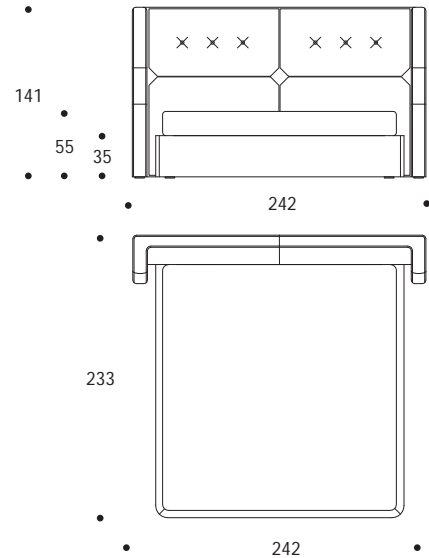

LETTO MATRIMONIALE | KING SIZE DOUBLE BED

volume / volume 2,125 m³
colli / boxes 2

LETTI
BEDS

DESCRIZIONE / DESCRIPTION	CODICE / CODE
<p>letto matrimoniale imbottito fisso completo di giroletto <i>fix padded king size bed</i></p>	LTWILLIA02
<p>rivestimento testiera <i>headboard finishing</i></p> <p>EURO / EURO</p> <p>tessuto cliente ml *10.00 / C.O.M. fabric lm *10.00 tessuto cat. B / fabric cat. B tessuto cat. C / fabric cat. C tessuto cat. D / fabric cat. D tessuto cat. E / fabric cat. E tessuto cat. F / fabric cat. F tessuto cat. G / fabric cat. G tessuto cat. LUX / fabric cat. LUX</p> <p>pelle cliente* / C.O.M. leather* pelle cat. A / leather cat. A pelle cat. B / leather cat. B pelle cat. C / leather cat. C pelle cat. D / leather cat. D</p>	<p>rivestimento giroletto <i>bedframe finishing</i></p> <p>EURO / EURO</p> <p>tessuto cliente ml *7.00 / C.O.M. fabric lm *7.00 tessuto cat. B / fabric cat. B tessuto cat. C / fabric cat. C tessuto cat. D / fabric cat. D tessuto cat. E / fabric cat. E tessuto cat. F / fabric cat. F tessuto cat. G / fabric cat. G tessuto cat. LUX / fabric cat. LUX</p> <p>pelle cliente* / C.O.M. leather* pelle cat. A / leather cat. A pelle cat. B / leather cat. B pelle cat. C / leather cat. C pelle cat. D / leather cat. D</p>

<p>optional <i>optional</i></p> <p>rete a doghe 183x198 cm <i>slatted bedspring 183x198 cm</i></p> <p>CPRETE04</p>	
<p>materasso 193x203 cm <i>mattress 193x203 cm</i></p> <p>CPMATERA05</p>	
<p>meccanismo con rete ad elevazione 180x200 cm <i>lifting bed-spring mechanism 180x200 cm</i></p> <p>sovrapprezzo / surcharge</p>	

* i tessuti sono calcolati senza rapporto / fabrics are calculated without repeat

LETTO MATRIMONIALE | DOUBLE BED

LETTI
BEDS

volume / volume 2,125 m³
colli / boxes 2

MASTER COLLECTION
pp. 228/229, 230/231