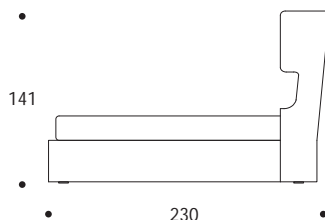

LETTO MATRIMONIALE | DOUBLE BED

LETTI
BEDS

volume / volume 2,125 m³
colli / boxes 2

MASTER COLLECTION
pp. 228/229, 230/231

HOME COUTURE
pp. 164/165, 168/169

DESCRIZIONE / DESCRIPTION	CODICE / CODE
letto matrimoniale imbottito fisso completo di giroletto <i>fix padded double bed</i>	LTWILLIA01
rivestimento testiera <i>headboard finishing</i> tessuto cliente ml *10.00 / C.O.M. fabric lm *10.00 tessuto cat. B / fabric cat. B tessuto cat. C / fabric cat. C tessuto cat. D / fabric cat. D tessuto cat. E / fabric cat. E tessuto cat. F / fabric cat. F tessuto cat. G / fabric cat. G tessuto cat. LUX / fabric cat. LUX pelle cliente* / C.O.M. leather* pelle cat. A / leather cat. A pelle cat. B / leather cat. B pelle cat. C / leather cat. C pelle cat. D / leather cat. D	EURO / EURO
rivestimento giroletto <i>bedframe finishing</i> tessuto cliente ml *6.00 / C.O.M. fabric lm *6.00 tessuto cat. B / fabric cat. B tessuto cat. C / fabric cat. C tessuto cat. D / fabric cat. D tessuto cat. E / fabric cat. E tessuto cat. F / fabric cat. F tessuto cat. G / fabric cat. G tessuto cat. LUX / fabric cat. LUX pelle cliente* / C.O.M. leather* pelle cat. A / leather cat. A pelle cat. B / leather cat. B pelle cat. C / leather cat. C pelle cat. D / leather cat. D	EURO / EURO

optional
optional

rete a doghe 180x200 /
slatted bedspring 180x200 cm

CPRETE02

materasso 180x200 cm
mattress 180x200 cm

CPMATERA03

meccanismo con rete ad elevazione 170x195 cm
lifting bed-spring mechanism 170x195 cm

sovrapprezzo / surcharge

N.B. rivestimento in tessuto Amelie, Hollister e Vamp non possibile

N.B. Amelie, Hollister and Vamp fabric version not available

*TESSUTI E PELLI CLIENTE: La Smania Industria Italiana Mobili S.p.A., si riserva di verificare i materiali forniti dai clienti rispetto alle caratteristiche del prodotto e al tipo di rivestimento richiesto. Qualora questi materiali non siano considerati idonei, la stessa potrà decidere di non procedere con la lavorazione o, nel caso, di abbeditare, previa comunicazione al cliente, un sovrapprezzo.
*C.O.M. fabric & C.O.M. leather: Smania Industria Italiana Mobili S.p.A. reserves the right to verify the characteristics of the materials supplied by the customer and also the kind of materials requested. If the materials are not suitable to fit, we may consider not to accept or add an extra charged for possible extra workmanship, after notice.

* i tessuti sono calcolati senza rapporto / fabrics are calculated without repeat