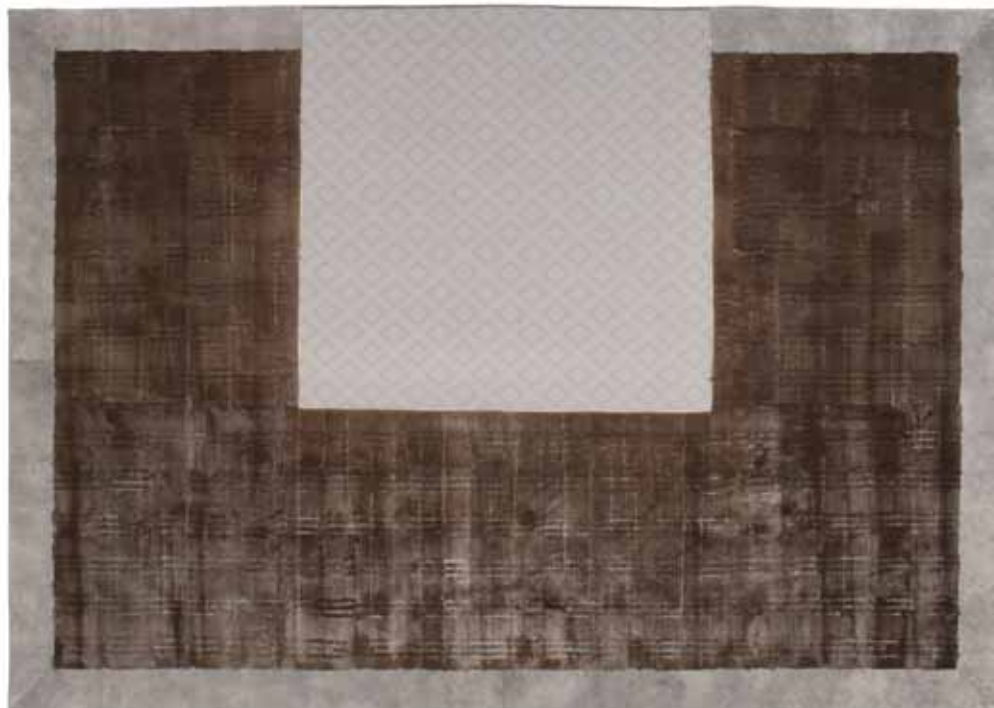

TAPPETO | CARPET

pele africa testa di moro - cat. C / lapin naturale marrone
 testa di moro africa leather - cat. C / brown natural lapin

volume / volume 0,307 m³
 colli / boxes 1

MASTER COLLECTION
 pp. 72/73, 76/77, 79, 83

HOME COUTURE
 pp. 51, 65

TAPPETI
 CARPETS

DESCRIZIONE / DESCRIPTION	CODICE / CODE	EURO / EURO
tappeto in lapin naturale con cornice <i>natural lapin carpet with edge</i>		
misure <i>sizes</i>	375x275 cm	CPGALLES01
rivestimento cornice <i>edge finishing</i>	"MicroNabuk" / "MicroNabuk" pelle cat. A-B-C-D / <i>leather cat. A-B-C-D</i>	
finitura lapin <i>lapin finishing</i>	beige, marrone, menta, perla, rubino <i>beige, brown, mint green, pearl, ruby red</i>	

TAPPETO GIROLETTO | *BED CARPET*

pelle africa grigio - cat. C / lapin naturale marrone
grey africa leather - cat. C / brown natural lapin

volume / *volume* 0,307 m³
 colli / *boxes* 1

MASTER COLLECTION
 pp. 228/229

HOME COUTURE
 pp. 190/191, 196/197

TAPPETI
 CARPETS

	DESCRIZIONE / <i>DESCRIPTION</i>	CODICE / <i>CODE</i>	EURO / <i>EURO</i>
	tappeto giroletto in lapin naturale con cornice <i>natural lapin bed carpet with edge</i>		
misure <i>sizes</i>	400x300 cm	CPGALLES07	
rivestimento cornice <i>edge finishing</i>	"MicroNabuk" / " <i>MicroNabuk</i> " pelle cat. A-B-C-D / <i>leather cat. A-B-C-D</i>		
finitura lapin <i>lapin</i>	beige, marrone, menta, perla, rubino <i>beige, brown, mint green, pearl, ruby red</i>		