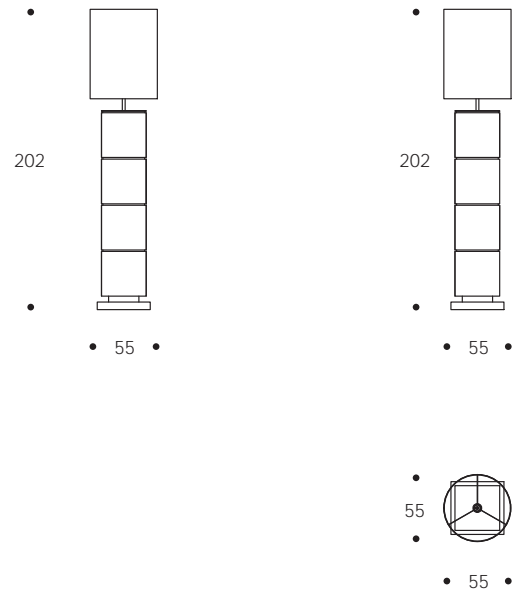

LAMPADA DA TERRA | FLOOR LAMP

volume / volume 0,703 m<sup>3</sup>  
colli / boxes 2

MASTER COLLECTION  
pp. 39, 40, 47, 255, 257, 258

DESCRIZIONE / DESCRIPTION	CODICE / CODE	EURO / EURO
lampada da terra in essenza wengè o laccata lucida con paralume, dettagli in acciaio finitura nichel nero lucido <i>wengè wood floor lamp or polish laquered with shade polished black nickel, details</i>	LMBIBLO02	
<b>paralume</b> <i>shade</i>	shantung avorio interno bianco / <i>ivory shantung white inside</i>	
	tessuto nero interno oro o argento / <i>black fabric gold or silver inside</i>	
	tessuto effetto seta vamp, amelie, dolomiti, debussy, keope, pirandello, vivaldi, puccini, snake interno oro o argento / <i>vamp silk-looking, amelie, dolomiti, debussy, keope, pirandello, vivaldi, puccini, snake fabric gold or silver inside</i>	
	tessuto bellini, rossini, stradivari, wagner, peacock interno oro o argento / <i>bellini, rossini, stradivari, wagner, peacock fabric gold or silver inside</i>	sovrapprezzo / surcharge
<b>altre finitura struttura</b> <i>others structure finishings</i>	palissandro opaco / <i>matt rosewood</i> palissandro lucido / <i>polish rosewood</i> palissandro tabacco opaco / <i>matt tobacco rosewood</i> palissandro tabacco lucido / <i>polish tobacco rosewood</i> piuma di noce / <i>burr walnut</i> piuma di noce grigia / <i>grey burr walnut</i> lacca lucida / <i>polished lacquer</i>	sovrapprezzo / surcharge sovrapprezzo / surcharge sovrapprezzo / surcharge sovrapprezzo / surcharge sovrapprezzo / surcharge sovrapprezzo / surcharge sovrapprezzo / surcharge
<b>altre finiture acciaio</b> <i>others steel finishings</i>	acciaio / <i>polished stainless steel</i> brunito spazzolato / <i>brushed bronzed</i> nichel spazzolato / <i>brushed nickel</i>	sovrapprezzo / surcharge sovrapprezzo / surcharge sovrapprezzo / surcharge