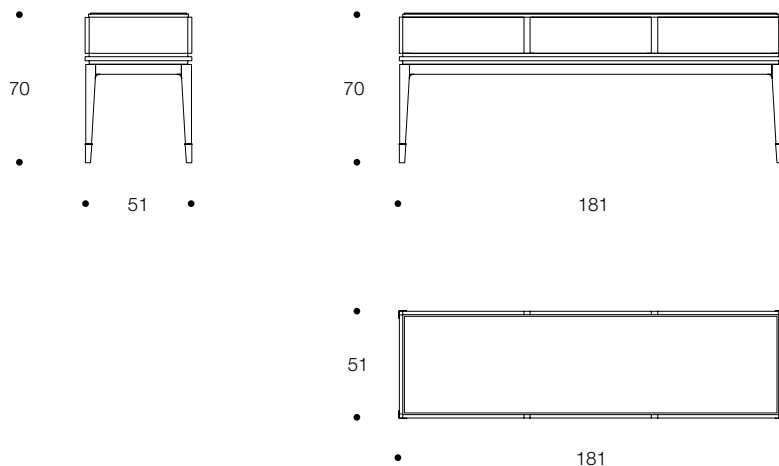

CONSOLLE | CONSOLE TABLE

volume / volume 0,814 m<sup>3</sup>  
colli / boxes 2

MASTER COLLECTION  
pp. 23

DESCRIZIONE / DESCRIPTION	CODICE / CODE	EURO / EURO
consolle in essenza wengè, 3 cassetti, base in pelle, dettagli in inox lucido <i>wengè wood console table, 3 drawers, leather base, polished stainless steel details</i>	CSLOSANG01	
<b>pelle rivestimento</b> <i>leather finishing</i>	pelle cliente / C.O.M. leather pelle cat. A-B-C-D / <i>leather cat. A-B-C-D</i>	
<b>altre finiture</b> <i>other finishings</i>	palissandro opaco / <i>matt rosewood</i> palissandro tabacco opaco / <i>matt tobacco rosewood</i> palissandro lucido / <i>polish rosewood</i> piuma di noce e noce / <i>burr walnut and walnut</i> piuma di noce e noce grigia / <i>grey burr walnut and walnut</i>	sovrapprezzo / <i>surcharge</i> sovrapprezzo / <i>surcharge</i> sovrapprezzo / <i>surcharge</i> sovrapprezzo / <i>surcharge</i> sovrapprezzo / <i>surcharge</i>
<b>finitura inox lucido</b> <i>polished stainless steel finishing</i>	nichel nero / <i>black nickel</i> acciaio / <i>stainless steel</i>	sovrapprezzo / <i>surcharge</i>