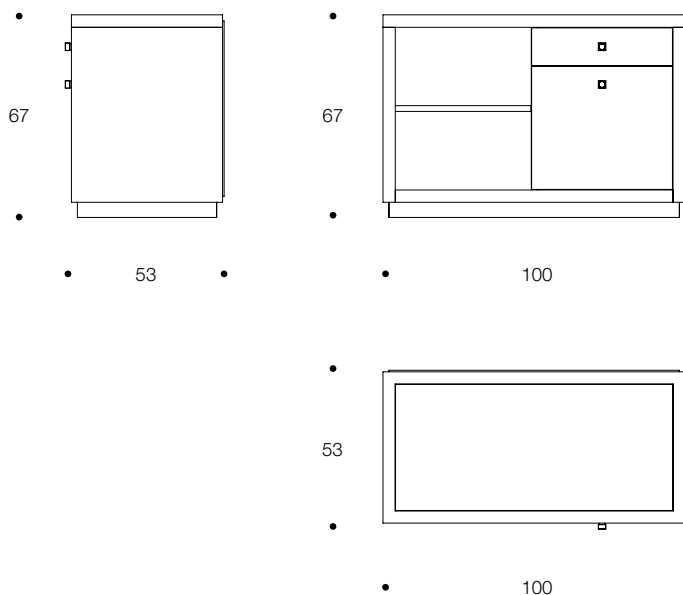

MOBILE CONTENITORE | CABINET

volume / volume 0,536 m³
colli / boxes 1

MASTER COLLECTION
pp. 104, 109

DESCRIZIONE / DESCRIPTION	CODICE / CODE	EURO / EURO
mobile contenitore in essenza wengè, 1 cassetto, 1 schedario, vano a giorno con ripiano, dettagli inox lucido <i>wengè wood cabinet, 1 drawer, 1 filing unit, open compartment with shelf, polished stainless steel details</i>	SCDATTILO1	
altre finiture other finishings	palissandro opaco / <i>matt rosewood</i> palissandro tabacco opaco / <i>matt tobacco rosewood</i> palissandro lucido / <i>polish rosewood</i> piuma di noce e noce / <i>burr walnut and walnut</i> piuma di noce e noce grigia / <i>grey burr walnut and walnut</i>	
altre finiture piano other top finishing	pelle cliente / <i>C.O.M. leather top</i> pelle cat. A-B-C-D / <i>leather top cat. A-B-C-D</i>	sovrapprezzo / <i>surcharge</i> sovrapprezzo / <i>surcharge</i>