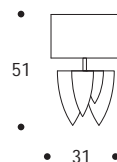

LAMPADA DA TAVOLO | TABLE LAMP

volume / volume 0,133 m³
colli / boxes 2

MASTER COLLECTION
pp. 63, 64

HOME COUTURE
pp. 147, 148, 149, 178, 187

DESCRIZIONE / DESCRIPTION	CODICE / CODE	EURO / EURO
lampada da tavolo in ceramica, completa di paralume <i>ceramic table lamp with shade</i>	LMTESLA01	
paralume shade		
shantung avorio interno bianco / <i>ivory shantung white inside</i>		
tessuto nero interno oro o argento / <i>black fabric gold or silver inside</i>		
tessuto effetto seta vamp, amelie, dolomiti, debussy, keope, pirandello, vivaldi, puccini, snake interno oro o argento / <i>vamp silk-looking, amelie, dolomiti, debussy, keope, pirandello, vivaldi, puccini, snake fabric gold or silver inside</i>		
tessuto bellini, rossini, stradivani, wagner, peacock interno oro o argento / <i>bellini, rossini, stradivani, wagner, peacock fabric gold or silver inside</i>		
		sovraprezzo / surcharge
finitura finishing		
oro patinato / <i>glazed gold</i>		
stagno patinato / <i>glazed tin</i>		
"lustrò" bronzo / <i>"lustrò" bronze</i>		
"lustrò" nichel / <i>"lustrò" nickel</i>		
"lustrò" platino / <i>"lustrò" platinum</i>		