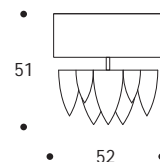

LAMPADA DA TAVOLO | TABLE LAMP

volume / volume 0,133 m³
colli / boxes 2

MASTER COLLECTION
pp. 63, 64

HOME COUTURE
pp. 147, 148, 149, 178, 187

DESCRIZIONE / DESCRIPTION	CODICE / CODE	EURO / EURO
lampada da tavolo in ceramica, completa di paralume <i>ceramic table lamp with shade</i>	LMTESLA01	
paralume shade		
shantung avorio interno bianco / <i>ivory shantung white inside</i>		
tessuto nero interno oro o argento / <i>black fabric gold or silver inside</i>		
tessuto effetto seta vamp, amelie, dolomiti, debussy, keope, pirandello, vivaldi, puccini, snake interno oro o argento / <i>vamp silk-looking, amelie, dolomiti, debussy, keope, pirandello, vivaldi, puccini, snake fabric gold or silver inside</i>		
tessuto bellini, rossini, stradivani, wagner, peacock interno oro o argento / <i>bellini, rossini, stradivani, wagner, peacock fabric gold or silver inside</i>		
		sovraprezzo / surcharge
finitura finishing		
oro patinato / <i>glazed gold</i>		
stagno patinato / <i>glazed tin</i>		
"lustrò" bronzo / <i>"lustrò" bronze</i>		
"lustrò" nichel / <i>"lustrò" nickel</i>		
"lustrò" platino / <i>"lustrò" platinum</i>		