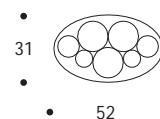

LAMPADA DA TAVOLO | TABLE LAMP

volume / volume 0,133 m³
colli / boxes 2

MASTER COLLECTION
pp. 63, 64

HOME COUTURE
pp. 147, 148, 149, 178, 187

DESCRIZIONE / DESCRIPTION	CODICE / CODE	EURO / EURO
lampada da tavolo in ceramica, completa di paralume <i>ceramic table lamp with shade</i>	LMTESLA01	
paralume shade		
shantung avorio interno bianco / <i>ivory shantung white inside</i>		
tessuto nero interno oro o argento / <i>black fabric gold or silver inside</i>		
tessuto effetto seta vamp, amelie, dolomiti, debussy, keope, pirandello, vivaldi, puccini, snake interno oro o argento / <i>vamp silk-looking, amelie, dolomiti, debussy, keope, pirandello, vivaldi, puccini, snake fabric gold or silver inside</i>		
tessuto bellini, rossini, stradivani, wagner, peacock interno oro o argento / <i>bellini, rossini, stradivani, wagner, peacock fabric gold or silver inside</i>		
		sovraprezzo / surcharge
finitura finishing		
oro patinato / <i>glazed gold</i>		
stagno patinato / <i>glazed tin</i>		
"lustrò" bronzo / <i>"lustrò" bronze</i>		
"lustrò" nichel / <i>"lustrò" nickel</i>		
"lustrò" platino / <i>"lustrò" platinum</i>		