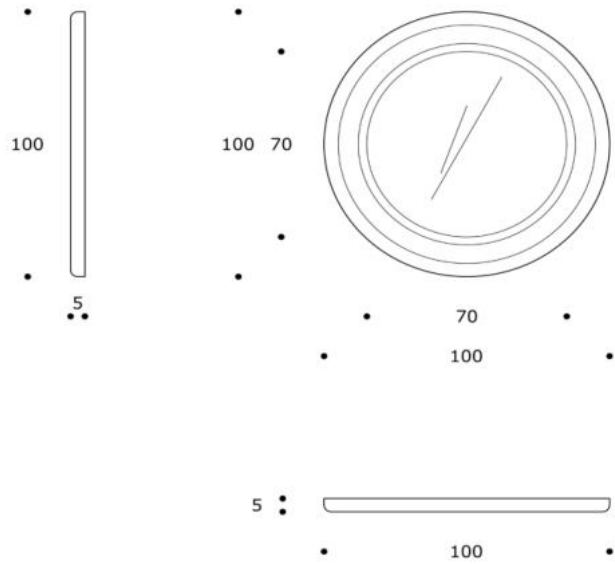

volume / volume 0,178 m³
 colli / boxes 1

SALONE DEL MOBILE 2017
 pp. 20/21

DESCRIZIONE / DESCRIPTION	CODICE / CODE	EURO / EURO
specchio rotondo con cornici in ceramica finitura "lustro" round ceramic frames mirror "lustro" finishing	SPTESE001	
finitura "lustro" "lustro" finishing <ul style="list-style-type: none"> bronzo / bronze nichel / nickel perla / pearl platino / platinum 		