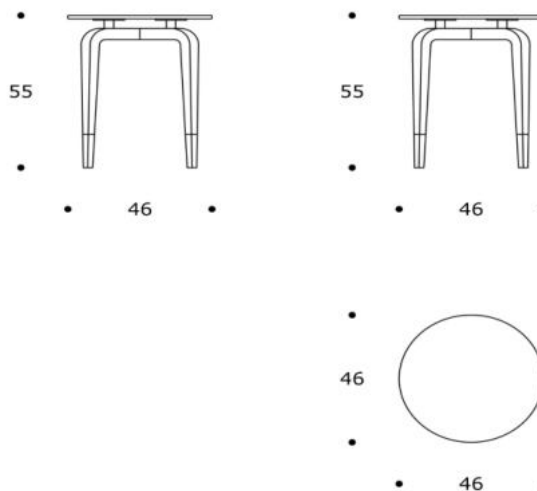

volume / volume 0,343 m³
colli / boxes 2

DESCRIZIONE / DESCRIPTION

CODICE / CODE

EURO / EURO

tavolo appoggio in legno di teak, piano in cristallo temperato bronzo sp. 12 mm f.l.,
dettagli acciaio lucido
*teak wood side table, bronze tempered glass top 12 mm th. polished edge,
polished steel details*

sovrapprezzo / surcharge

optional
optional

cappa di copertura / cover

CPCAPPA03

volume / volume 0,181 m³
colli / boxes 2

OUTDOORSMANIA 2017
 pp. 29, 66, 67

DESCRIZIONE / DESCRIPTION	CODICE / CODE	EURO / EURO
tavolo appoggio in legno di teak, piano in cristallo temperato bronzo sp. 12 mm, dettagli acciaio lucido <i>teak wood side table, bronze tempered glass top 12 mm th. polished edge, polished steel details</i>	TVTAHITI01	
altre finiture piano other top finishing		
ceramica "Calce bianco" sp. 12 <i>"Calce bianco" ceramic 12 mm th.</i>	sovrapprezzo / surcharge	
granito "Nero Assoluto", sp. 20 mm / <i>"Nero Assoluto" granite top, 20 mm th.</i>	sovrapprezzo / surcharge	
optional optional		
cappa di copertura / cover	CPCAPPA03	

TAHITI 85 | TVTAHITI03

TAVOLO APPOGGIO / SIDE TABLE

volume / volume 0,373 m³
colli / boxes 2

OUTDOORSMANIA 2017
pp. 29

DESCRIZIONE / DESCRIPTION	CODICE / CODE	EURO / EURO
<p>tavolo basso in legno di teak, piano in cristallo temperato bronzo sp. 12 mm f.l., dettagli acciaio lucido <i>teak wood coffee table, bronze tempered glass top 12 mm th. polished edge, polished steel details</i></p> <p>altre finiture piano other top finishing</p> <p>ceramica "Calce bianco" sp. 12 <i>"Calce bianco" ceramic 12 mm th.</i></p> <p>granito "Nero Assoluto", sp. 20 mm / <i>"Nero Assoluto" granite top, 20 mm th.</i></p>	<p>TVTAHITI03</p> <p>sovrapprezzo / surcharge</p> <p>sovrapprezzo / surcharge</p>	
<p>optional optional</p> <p>cappa di copertura / cover</p>	<p>CPCAPPA03</p>	