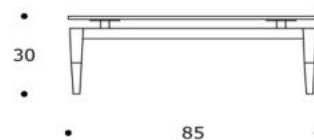

sovrapprezzo / surcharge

optional
optional

cappa di copertura / cover

CPCAPPA03

volume / volume 0,181 m³
colli / boxes 2

OUTDOORSMANIA 2017
 pp. 29, 66, 67

DESCRIZIONE / DESCRIPTION	CODICE / CODE	EURO / EURO
tavolo appoggio in legno di teak, piano in cristallo temperato bronzo sp. 12 mm, dettagli acciaio lucido <i>teak wood side table, bronze tempered glass top 12 mm th. polished edge, polished steel details</i>	TVTAHITI01	
altre finiture piano other top finishing		
ceramica "Calce bianco" sp. 12 <i>"Calce bianco" ceramic 12 mm th.</i>	sovrapprezzo / surcharge	
granito "Nero Assoluto", sp. 20 mm / <i>"Nero Assoluto" granite top, 20 mm th.</i>	sovrapprezzo / surcharge	
optional optional		
cappa di copertura / cover	CPCAPPA03	

TAHITI 85 | TVTAHITI03

TAVOLO APPOGGIO / SIDE TABLE

volume / volume 0,373 m³
colli / boxes 2

OUTDOORSMANIA 2017
pp. 29

DESCRIZIONE / DESCRIPTION	CODICE / CODE	EURO / EURO
<p>tavolo basso in legno di teak, piano in cristallo temperato bronzo sp. 12 mm f.l., dettagli acciaio lucido <i>teak wood coffee table, bronze tempered glass top 12 mm th. polished edge, polished steel details</i></p> <p>altre finiture piano other top finishing</p> <p>ceramica "Calce bianco" sp. 12 <i>"Calce bianco" ceramic 12 mm th.</i></p> <p>granito "Nero Assoluto", sp. 20 mm / <i>"Nero Assoluto" granite top, 20 mm th.</i></p>	<p>TVTAHITI03</p> <p>sovrapprezzo / surcharge</p> <p>sovrapprezzo / surcharge</p>	
<p>optional optional</p> <p>cappa di copertura / cover</p>	<p>CPCAPPA03</p>	