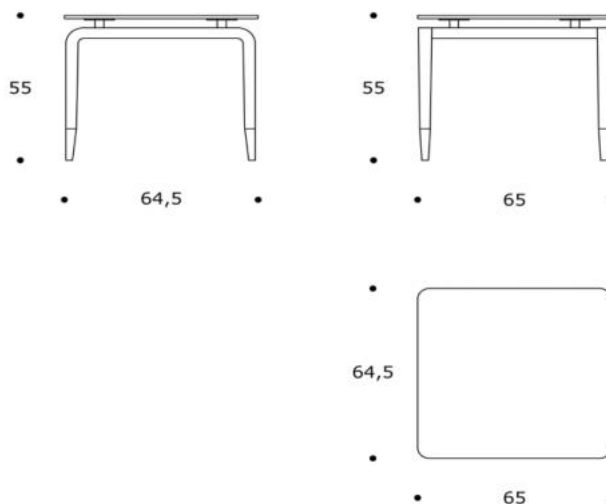

volume / volume 0,343 m³
colli / boxes 2

DESCRIZIONE / DESCRIPTION

CODICE / CODE

EURO / EURO

tavolo appoggio in legno di teak, piano in cristallo temperato bronzo sp. 12 mm f.l.,
dettagli acciaio lucido
*teak wood side table, bronze tempered glass top 12 mm th. polished edge,
polished steel details*

sovrapprezzo / surcharge

optional
optional

cappa di copertura / cover

CPCAPPA03

volume / volume 0,181 m³
colli / boxes 2

OUTDOORSMANIA 2017
 pp. 29, 66, 67

DESCRIZIONE / DESCRIPTION	CODICE / CODE	EURO / EURO
tavolo appoggio in legno di teak, piano in cristallo temperato bronzo sp. 12 mm, dettagli acciaio lucido <i>teak wood side table, bronze tempered glass top 12 mm th. polished edge, polished steel details</i>	TVTAHITI01	
altre finiture piano other top finishing		
ceramica "Calce bianco" sp. 12 <i>"Calce bianco" ceramic 12 mm th.</i>	sovrapprezzo / surcharge	
granito "Nero Assoluto", sp. 20 mm / <i>"Nero Assoluto" granite top, 20 mm th.</i>	sovrapprezzo / surcharge	
optional optional		
cappa di copertura / cover	CPCAPPA03	

TAHITI 85 | TVTAHITI03

TAVOLO APPOGGIO / SIDE TABLE

volume / volume 0,373 m³
colli / boxes 2

OUTDOORSMANIA 2017
pp. 29

DESCRIZIONE / DESCRIPTION	CODICE / CODE	EURO / EURO
<p>tavolo basso in legno di teak, piano in cristallo temperato bronzo sp. 12 mm f.l., dettagli acciaio lucido <i>teak wood coffee table, bronze tempered glass top 12 mm th. polished edge, polished steel details</i></p> <p>altre finiture piano other top finishing</p> <p>ceramica "Calce bianco" sp. 12 <i>"Calce bianco" ceramic 12 mm th.</i></p> <p>granito "Nero Assoluto", sp. 20 mm / <i>"Nero Assoluto" granite top, 20 mm th.</i></p>	<p>TVTAHITI03</p> <p>sovrapprezzo / surcharge</p> <p>sovrapprezzo / surcharge</p>	
<p>optional optional</p> <p>cappa di copertura / cover</p>	<p>CPCAPPA03</p>	