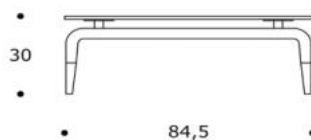

sovrapprezzo / surcharge

optional
optional

cappa di copertura / cover

CPCAPPA03

volume / volume 0,181 m³
colli / boxes 2

OUTDOORSMANIA 2017
 pp. 29, 66, 67

DESCRIZIONE / DESCRIPTION	CODICE / CODE	EURO / EURO
tavolo appoggio in legno di teak, piano in cristallo temperato bronzo sp. 12 mm, dettagli acciaio lucido <i>teak wood side table, bronze tempered glass top 12 mm th. polished edge, polished steel details</i>	TVTAHITI01	
altre finiture piano other top finishing		
ceramica "Calce bianco" sp. 12 <i>"Calce bianco" ceramic 12 mm th.</i>	sovrapprezzo / surcharge	
granito "Nero Assoluto", sp. 20 mm / <i>"Nero Assoluto" granite top, 20 mm th.</i>	sovrapprezzo / surcharge	
optional optional		
cappa di copertura / cover	CPCAPPA03	

TAHITI 85 | TVTAHITI03

TAVOLO APPOGGIO / SIDE TABLE

volume / volume 0,373 m³
colli / boxes 2

OUTDOORSMANIA 2017
pp. 29

DESCRIZIONE / DESCRIPTION	CODICE / CODE	EURO / EURO
<p>tavolo basso in legno di teak, piano in cristallo temperato bronzo sp. 12 mm f.l., dettagli acciaio lucido <i>teak wood coffee table, bronze tempered glass top 12 mm th. polished edge, polished steel details</i></p> <p>altre finiture piano other top finishing</p> <p>ceramica "Calce bianco" sp. 12 <i>"Calce bianco" ceramic 12 mm th.</i></p> <p>granito "Nero Assoluto", sp. 20 mm / <i>"Nero Assoluto" granite top, 20 mm th.</i></p>	<p>TVTAHITI03</p> <p>sovrapprezzo / surcharge</p> <p>sovrapprezzo / surcharge</p>	
<p>optional optional</p> <p>cappa di copertura / cover</p>	<p>CPCAPPA03</p>	