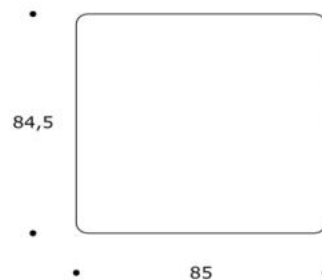

TAHITI 85 | TVTAHITI03

TAVOLO APPOGGIO / SIDE TABLE

volume / volume 0,373 m³
colli / boxes 2

OUTDOORSMANIA 2017
pp. 29

DESCRIZIONE / DESCRIPTION	CODICE / CODE	EURO / EURO
<p>tavolo basso in legno di teak, piano in cristallo temperato bronzo sp. 12 mm f.l., dettagli acciaio lucido <i>teak wood coffee table, bronze tempered glass top 12 mm th. polished edge, polished steel details</i></p> <p>altre finiture piano other top finishing</p> <p>ceramica "Calce bianco" sp. 12 <i>"Calce bianco" ceramic 12 mm th.</i></p> <p>granito "Nero Assoluto", sp. 20 mm / <i>"Nero Assoluto" granite top, 20 mm th.</i></p>	<p>TVTAHITI03</p> <p>sovrapprezzo / surcharge</p> <p>sovrapprezzo / surcharge</p>	
<p>optional optional</p> <p>cappa di copertura / cover</p>	<p>CPCAPPA03</p>	