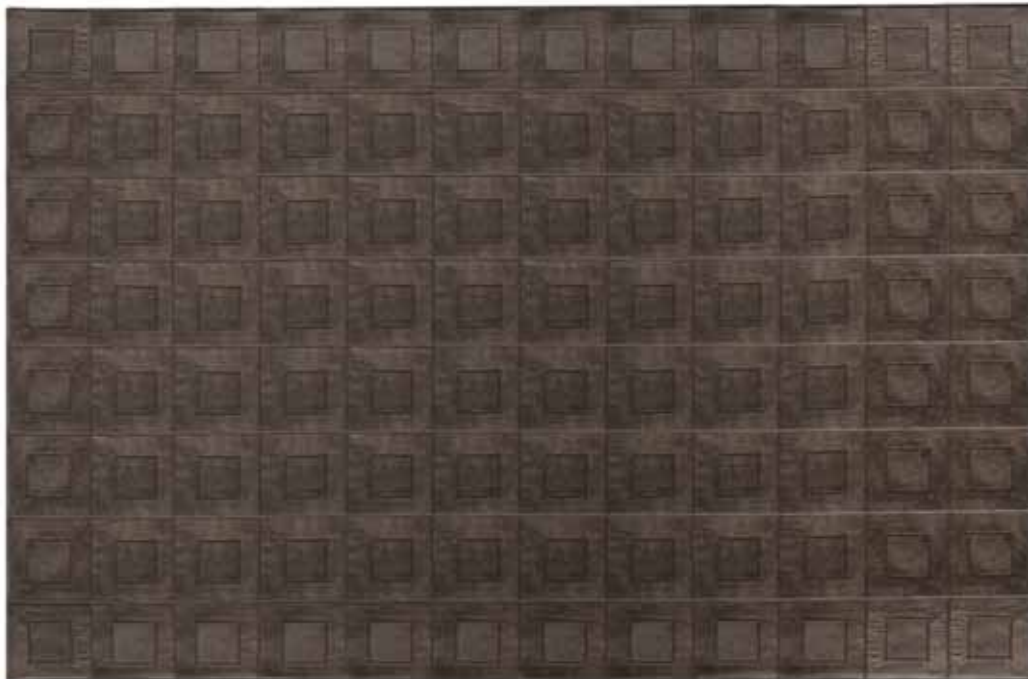

TAPPETO GIROLETTO | *BED CARPET*

pelle cayman testa di moro - cat. C / pelle africa testa di moro - cat. C
testa di moro cayman leather - cat. C / testa di moro africa leather - cat. C

volume / *volume* 0,149 m³
 colli / *boxes* 1

TAPPETI
 CARPETS

DESCRIZIONE / <i>DESCRIPTION</i>	CODICE / <i>CODE</i>	EURO / <i>EURO</i>
giroletto in pelle con inserti <i>leather bed carpet with leather details</i>		
misure <i>sizes</i>	400x300 cm	CPCARRE'G01
pelle rivestimento <i>leather finishings</i>	pelle cat. A-B-C-D / <i>leather cat. A-B-C-D</i>	

pelle cayman testa di moro - cat. C / pelle africa testa di moro - cat. C
testa di moro cayman leather - cat. C / testa di moro africa leather - cat. C

volume / *volume* 0,086 m³
 colli / *boxes* 1

TAPPETI
 CARPETS

DESCRIZIONE / DESCRIPTION	CODICE / CODE	EURO / EURO
tappeto in pelle con inserti <i>leather carpet with leather details</i>		
misure <i>sizes</i>	160×240 cm 180×240 cm	CPCARRE'01 CPCARRE'02
pelle rivestimento <i>leather finishings</i>	pelle cat. A-B-C-D / <i>leather cat. A-B-C-D</i>	