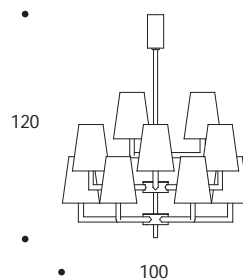

LAMPADARIO | CHANDELIER

volume / volume 1,216 m³
colli / boxes 1

BEYOND
pp. 46

MASTER COLLECTION
pp. 84/85, 208/209,
246/247

DESCRIZIONE / DESCRIPTION	CODICE / CODE	EURO / EURO
<p>lampadario acciaio finitura nichel nero lucido completo di 15 paralumi <i>polished black nickel steel chandelier with 15 shades</i></p> <p>paralumi shades</p> <p>shantung avorio interno bianco / <i>ivory shantung white inside</i></p> <p>tessuto nero interno argento / <i>black fabric silver inside</i></p> <p>tessuto effetto seta vamp, amelie, dolomiti, keope, pirandello, vivaldi, puccini, snake interno argento / <i>vamp silk-looking, amelie, dolomiti, keope, pirandello, vivaldi, puccini, snake fabric silver inside</i></p> <p>tessuto bellini, rossini, wagner, peacock interno argento / <i>bellini, rossini, wagner, peacock fabric silver inside</i></p>	LMSPYDER01	sovrapprezzo / surcharge
<p>altre finiture acciaio lucido <i>others polished steel finishings</i></p> <p>acciaio / <i>polished stainless steel</i></p>		sovrapprezzo / surcharge

N.B. con finitura nichel nero o acciaio interno paralume argento
N.B. silver interior shade with nickel black or stainless steel finishing

N.B. 15 lampade alogene MAX 28 W - E27
N.B. 15 halogen bulb MAX 28 W - E27