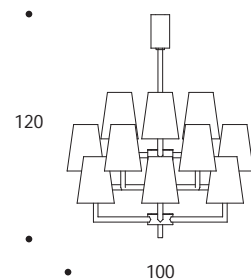

LAMPADARIO | CHANDELIER

volume / volume 1,216 m³
colli / boxes 1

BEYOND
pp. 46

MASTER COLLECTION
pp. 84/85, 208/209,
246/247

DESCRIZIONE / DESCRIPTION	CODICE / CODE	EURO / EURO
<p>lampadario acciaio finitura nichel nero lucido completo di 15 paralumi <i>polished black nickel steel chandelier with 15 shades</i></p> <p>paralumi shades</p> <p>shantung avorio interno bianco / <i>ivory shantung white inside</i></p> <p>tessuto nero interno argento / <i>black fabric silver inside</i></p> <p>tessuto effetto seta vamp, amelie, dolomiti, keope, pirandello, vivaldi, puccini, snake interno argento / <i>vamp silk-looking, amelie, dolomiti, keope, pirandello, vivaldi, puccini, snake fabric silver inside</i></p> <p>tessuto bellini, rossini, wagner, peacock interno argento / <i>bellini, rossini, wagner, peacock fabric silver inside</i></p>	LMSPYDER01	sovrapprezzo / surcharge
<p>altre finiture acciaio lucido <i>others polished steel finishings</i></p> <p>acciaio / <i>polished stainless steel</i></p>		sovrapprezzo / surcharge

N.B. con finitura nichel nero o acciaio interno paralume argento
N.B. silver interior shade with nickel black or stainless steel finishing

N.B. 15 lampade alogene MAX 28 W - E27
N.B. 15 halogen bulb MAX 28 W - E27