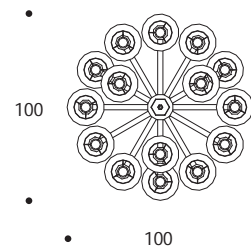

LAMPADARIO | CHANDELIER

volume / volume 1,216 m³
colli / boxes 1

BEYOND
pp. 46

MASTER COLLECTION
pp. 84/85, 208/209,
246/247

DESCRIZIONE / DESCRIPTION	CODICE / CODE	EURO / EURO
<p>lampadario acciaio finitura nichel nero lucido completo di 15 paralumi <i>polished black nickel steel chandelier with 15 shades</i></p> <p>paralumi shades</p> <p>shantung avorio interno bianco / <i>ivory shantung white inside</i></p> <p>tessuto nero interno argento / <i>black fabric silver inside</i></p> <p>tessuto effetto seta vamp, amelie, dolomiti, keope, pirandello, vivaldi, puccini, snake interno argento / <i>vamp silk-looking, amelie, dolomiti, keope, pirandello, vivaldi, puccini, snake fabric silver inside</i></p> <p>tessuto bellini, rossini, wagner, peacock interno argento / <i>bellini, rossini, wagner, peacock fabric silver inside</i></p>	LMSPYDER01	sovrapprezzo / surcharge
<p>altre finiture acciaio lucido <i>others polished steel finishings</i></p> <p>acciaio / <i>polished stainless steel</i></p>		sovrapprezzo / surcharge

N.B. con finitura nichel nero o acciaio interno paralume argento
N.B. silver interior shade with nickel black or stainless steel finishing

N.B. 15 lampade alogene MAX 28 W - E27
N.B. 15 halogen bulb MAX 28 W - E27