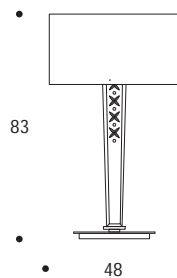

LAMPADA DA TAVOLO | TABLE LAMP

volume / volume 0,260 m³
colli / boxes 2

MASTER COLLECTION
pp. 148, 149, 156, 159, 161

HOME COUTURE
pp. 68, 78

ILLUMINAZIONE
LIGHTING

DESCRIZIONE / DESCRIPTION	CODICE / CODE	EURO / EURO
lampada alta da tavolo in vetro bronzato antichizzato e inciso, particolari in acciaio brunito spazzolato, completa di paralume <i>high table lamp in carved antique-like bronzed glass, brushed bronzed details, with shade</i>	LMSNOOKE01	
paralume <i>shade</i> plissé avorio / <i>ivory plissé</i> plissé marrone / <i>brown plissé</i> plissé nero / <i>black plissé</i> plissé nocciola / <i>nut brown plissé</i>		
altre finiture acciaio spazzolato <i>others brushed steel finishings</i> nichel spazzolato / <i>brushed nickel</i>		sovrapprezzo / <i>surcharge</i>

N.B. lampada alogena MAX 42 W - E27
N.B. halogen bulb MAX 42 W - E27