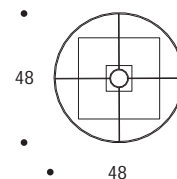

LAMPADA DA TAVOLO | TABLE LAMP

volume / volume 0,260 m³
colli / boxes 2

MASTER COLLECTION
pp. 148, 149, 156, 159, 161

HOME COUTURE
pp. 68, 78

ILLUMINAZIONE
LIGHTING

DESCRIZIONE / DESCRIPTION	CODICE / CODE	EURO / EURO
lampada alta da tavolo in vetro bronzato antichizzato e inciso, particolari in acciaio brunito spazzolato, completa di paralume <i>high table lamp in carved antique-like bronzed glass, brushed bronzed details, with shade</i>	LMSNOOKE01	
paralume <i>shade</i> plissé avorio / <i>ivory plissé</i> plissé marrone / <i>brown plissé</i> plissé nero / <i>black plissé</i> plissé nocciola / <i>nut brown plissé</i>		
altre finiture acciaio spazzolato <i>others brushed steel finishings</i> nichel spazzolato / <i>brushed nickel</i>		sovrapprezzo / <i>surcharge</i>