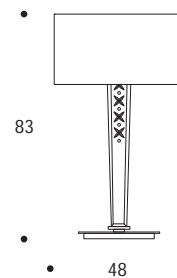

LAMPADA DA TAVOLO | TABLE LAMP

volume / volume 0,260 m³
colli / boxes 2

MASTER COLLECTION
pp. 148, 149, 156, 159, 161

HOME COUTURE
pp. 68, 78

ILLUMINAZIONE
LIGHTING

DESCRIZIONE / DESCRIPTION	CODICE / CODE	EURO / EURO
lampada alta da tavolo in vetro bronzato antichizzato e inciso, particolari in acciaio brunito spazzolato, completa di paralume <i>high table lamp in carved antique-like bronzed glass, brushed bronzed details, with shade</i>	LMSNOOKE01	
paralume <i>shade</i> plissé avorio / <i>ivory plissé</i> plissé marrone / <i>brown plissé</i> plissé nero / <i>black plissé</i> plissé nocciola / <i>nut brown plissé</i>		
altre finiture acciaio spazzolato <i>others brushed steel finishings</i> nichel spazzolato / <i>brushed nickel</i>		sovrapprezzo / <i>surcharge</i>