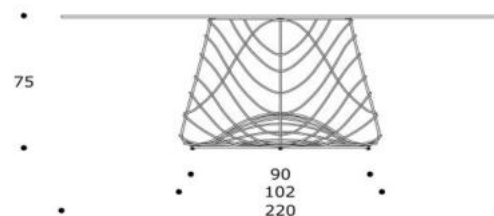

TAVOLO ALTO / HIGH TABLE

volume / volume 0,844 m³
colli / boxes 2

OUTDOORSMANIA 2017
pp. 74

DESCRIZIONE / DESCRIPTION	CODICE / CODE	EURO / EURO
---------------------------	---------------	-------------

tavolo alto in alluminio verniciato a polvere supermatt "Effetto Goffrato", piano in cristallo temperato cm 220x120 sp. 12 mm f.l.
"Embossed effect" supermatt powder coated aluminium high table, tempered glass top 220x120 cm 12 mm th. polished edge

TVSKIATH01

finitura struttura
structure finishing

carob / carob
ghiaccio / ice
notte / midnight

finitura piano
top finishing

bronzo / bronze
carob / carob
notte / midnight

optional
optional

cappa di copertura / covers

CPCAPPA03

N.B.: la struttura in alluminio che caratterizza questo prodotto è realizzata a mano, pertanto le eventuali diversità ed asimmetrie nelle curvature del materiale devono essere intese come caratteristiche di una lavorazione squisitamente artigianale, e non dovranno in alcun modo considerarsi difetti produttivi.