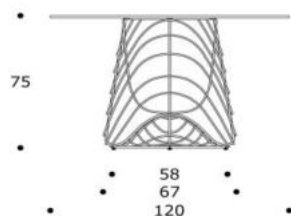

TAVOLO ALTO / HIGH TABLE

volume / volume 0,844 m³
colli / boxes 2

OUTDOORSMANIA 2017
pp. 74

DESCRIZIONE / DESCRIPTION	CODICE / CODE	EURO / EURO
---------------------------	---------------	-------------

tavolo alto in alluminio verniciato a polvere supermatt "Effetto Goffrato", piano in cristallo temperato cm 220x120 sp. 12 mm f.l.
"Embossed effect" supermatt powder coated aluminium high table, tempered glass top 220x120 cm 12 mm th. polished edge

TVSKIATH01

finitura struttura
structure finishing

carob / carob
ghiaccio / ice
notte / midnight

finitura piano
top finishing

bronzo / bronze
carob / carob
notte / midnight

optional
optional

cappa di copertura / covers

CPCAPPA03

N.B.: la struttura in alluminio che caratterizza questo prodotto è realizzata a mano, pertanto le eventuali diversità ed asimmetrie nelle curvature del materiale devono essere intese come caratteristiche di una lavorazione squisitamente artigianale, e non dovranno in alcun modo considerarsi difetti produttivi.