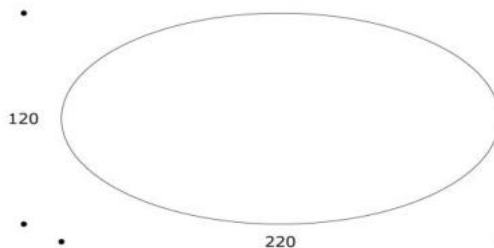

TAVOLO ALTO / HIGH TABLE

volume / volume 0,844 m³
colli / boxes 2

OUTDOORSMANIA 2017
pp. 74

DESCRIZIONE / DESCRIPTION	CODICE / CODE	EURO / EURO
---------------------------	---------------	-------------

tavolo alto in alluminio verniciato a polvere supermatt "Effetto Goffrato", piano in cristallo temperato cm 220x120 sp. 12 mm f.l.
"Embossed effect" supermatt powder coated aluminium high table, tempered glass top 220x120 cm 12 mm th. polished edge