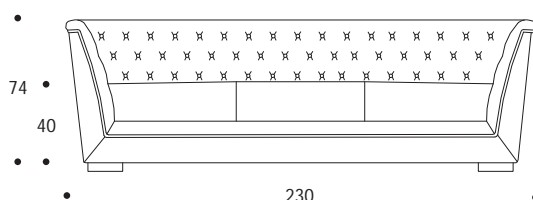

DIVANO | SOFA

volume / volume 1,819 m³
colli / boxes 1

DESCRIZIONE / DESCRIPTION	CODICE / CODE
---------------------------	---------------

divano imbottito fisso a densità differenziate, schienale capitonné, cuscino di seduta sfoderabile, 3 cuscini 50x50 cm con bottone, piedi in legno di faggio tinto wengè - palissandro tabacco opaco
fix padded sofa with differentiated polyurethane foam densities, capitonné back, removable seat cushion cover, 3 cushions 50x50 cm with button, wengè - matt tobacco rosewood tinted beech wooden feet

DVSIRALE01

EURO / EURO	EURO / EURO
<p>rivestimento scocca <i>structure finishing</i></p> <p>tessuto cliente ml *4.00 / C.O.M. fabric lm *4.00 tessuto cat. B / fabric cat. B tessuto cat. C / fabric cat. C tessuto cat. D / fabric cat. D tessuto cat. E / fabric cat. E tessuto cat. F / fabric cat. F tessuto cat. G / fabric cat. G tessuto cat. LUX / fabric cat. LUX</p> <p>pelle cliente* / C.O.M. leather* pelle cat. A / leather cat. A pelle cat. B / leather cat. B pelle cat. C / leather cat. C pelle cat. D / leather cat. D</p>	<p>rivestimento schienale e seduta <i>back and seat finishing</i></p> <p>tessuto cliente ml *10.00 / C.O.M. fabric lm *10.00 tessuto cat. B / fabric cat. B tessuto cat. C / fabric cat. C tessuto cat. D / fabric cat. D tessuto cat. E / fabric cat. E tessuto cat. F / fabric cat. F tessuto cat. G / fabric cat. G tessuto cat. LUX / fabric cat. LUX</p> <p>pelle cliente* / C.O.M. leather* pelle cat. A / leather cat. A pelle cat. B / leather cat. B pelle cat. C / leather cat. C pelle cat. D / leather cat. D</p>