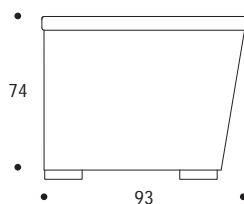

* i tessuti sono calcolati senza rapporto / fabrics are calculated without repeat

DIVANO | SOFA

volume / volume 1,502 m³
colli / boxes 1

DESCRIZIONE / DESCRIPTION

CODICE / CODE

divano imbottito fisso a densità differenziate, schienale capitonné, cuscino di seduta sfoderabile, 2 cuscini 50x50 cm con bottone, piedi in legno di faggio tinto wengè - palissandro tabacco opaco
fix padded sofa with differentiated polyurethane foam densities, capitonné back, removable seat cushion cover, 2 cushions 50x50 cm with button, wengè - matt tobacco rosewood tinted beech wooden feet