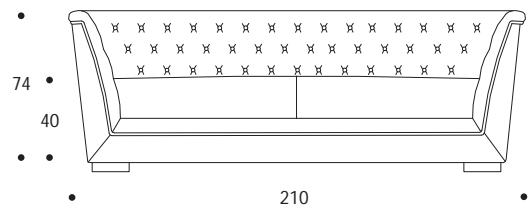

DIVANO | SOFA

volume / volume 1,574 m³
colli / boxes 1

DESCRIZIONE / DESCRIPTION

CODICE / CODE

divano imbottito fisso a densità differenziate, schienale capitonnè, cuscino di seduta sfoderabile, 3 cuscini 50x50 cm con bottone, piedi in legno di faggio tinto wengè - palissandro tabacco opaco
fix padded sofa with differentiated polyurethane foam densities, capitonnè back, removable seat cushion cover, 3 cushions 50x50 cm with button, wengè - matt tobacco rosewood tinted beech wooden feet

DVSIRALE02

EURO / EURO

rivestimento scocca
structure finishing

tessuto cliente ml *3.70 / C.O.M. fabric lm *3.70
tessuto cat. B / fabric cat. B
tessuto cat. C / fabric cat. C
tessuto cat. D / fabric cat. D
tessuto cat. E / fabric cat. E
tessuto cat. F / fabric cat. F
tessuto cat. G / fabric cat. G
tessuto cat. LUX / fabric cat. LUX

pelle cliente* / C.O.M. leather*
pelle cat. A / leather cat. A
pelle cat. B / leather cat. B
pelle cat. C / leather cat. C
pelle cat. D / leather cat. D

rivestimento schienale e seduta
back and seat finishing

tessuto cliente ml *9.50 / C.O.M. fabric lm *9.50
tessuto cat. B / fabric cat. B
tessuto cat. C / fabric cat. C
tessuto cat. D / fabric cat. D
tessuto cat. E / fabric cat. E
tessuto cat. F / fabric cat. F
tessuto cat. G / fabric cat. G
tessuto cat. LUX / fabric cat. LUX

pelle cliente* / C.O.M. leather*
pelle cat. A / leather cat. A
pelle cat. B / leather cat. B
pelle cat. C / leather cat. C
pelle cat. D / leather cat. D

altre finiture piedi
others feet finishings

palissandro opaco / matt rosewood
palissandro lucido / polish rosewood
palissandro tabacco lucido / polish tobacco rosewood
noce / walnut
noce grigia / grey walnut
noce canaletto opaco / matt canaletto walnut
noce canaletto lucido / polish canaletto walnut

sovrapprezzo / surcharge
sovrapprezzo / surcharge
sovrapprezzo / surcharge
sovrapprezzo / surcharge
sovrapprezzo / surcharge
sovrapprezzo / surcharge
sovrapprezzo / surcharge

optional
optional

meccanismo divano letto con rete pieghevole
completo di materassino 153x180 cm
*sofa bed mechanism with bed spring including spare
mattress 153x180 cm*

sovrapprezzo / surcharge

N.B. rivestimento in tessuto Amelie, Hollister e Vamp non possibile

N.B. Amelie, Hollister and Vamp fabric version not available

*TESSUTI E PELLI CLIENTE: La Smania Industria Italiana Mobili S.p.A., si riserva di verificare i materiali forniti dai clienti rispetto alle caratteristiche del prodotto e al tipo di rivestimento richiesto. Qualora questi materiali non siano considerati idonei, la stessa potrà decidere di non procedere con la lavorazione o, nel caso, di abbeditare, previa comunicazione al cliente, un sovrapprezzo.
*C.O.M. fabric & C.O.M. leather: Smania Industria Italiana Mobili S.p.A. reserves the right to verify the characteristics of the materials supplied by the customer and also the kind of materials requested. If the materials are not suitable to fit, we may consider not to accept or add an extra charged for possible extra workmanship, after notice.