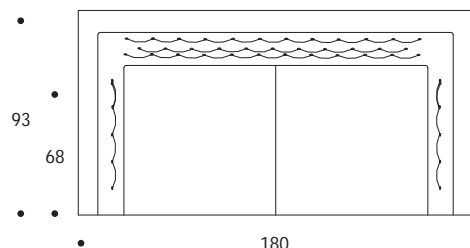

* i tessuti sono calcolati senza rapporto / fabrics are calculated without repeat

DIVANO | SOFA

volume / volume 1,502 m³
colli / boxes 1

DESCRIZIONE / DESCRIPTION

CODICE / CODE

divano imbottito fisso a densità differenziate, schienale capitonné, cuscino di seduta sfoderabile, 2 cuscini 50x50 cm con bottone, piedi in legno di faggio tinto wengè - palissandro tabacco opaco
fix padded sofa with differentiated polyurethane foam densities, capitonné back, removable seat cushion cover, 2 cushions 50x50 cm with button, wengè - matt tobacco rosewood tinted beech wooden feet