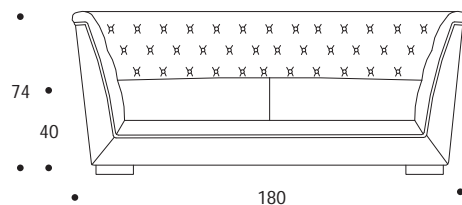

* i tessuti sono calcolati senza rapporto / fabrics are calculated without repeat

DIVANO | SOFA

volume / volume 1,502 m³
colli / boxes 1

DESCRIZIONE / DESCRIPTION

CODICE / CODE

divano imbottito fisso a densità differenziate, schienale capitonné, cuscino di seduta sfoderabile, 2 cuscini 50x50 cm con bottone, piedi in legno di faggio tinto wengè - palissandro tabacco opaco
fix padded sofa with differentiated polyurethane foam densities, capitonné back, removable seat cushion cover, 2 cushions 50x50 cm with button, wengè - matt tobacco rosewood tinted beech wooden feet