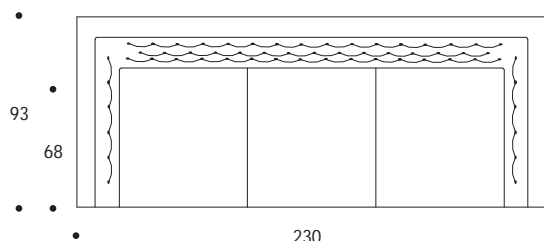

DIVANO | SOFA

volume / volume 1,819 m³
colli / boxes 1

DESCRIZIONE / DESCRIPTION	CODICE / CODE
---------------------------	---------------

divano imbottito fisso a densità differenziate, schienale capitonné, cuscino di seduta sfoderabile, 3 cuscini 50x50 cm con bottone, piedi in legno di faggio tinto wengè - palissandro tabacco opaco
fix padded sofa with differentiated polyurethane foam densities, capitonné back, removable seat cushion cover, 3 cushions 50x50 cm with button, wengè - matt tobacco rosewood tinted beech wooden feet