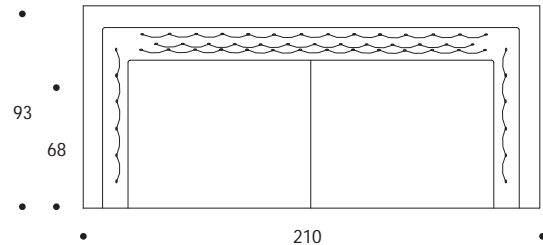

* i tessuti sono calcolati senza rapporto / fabrics are calculated without repeat

DIVANO | SOFA

volume / volume 1,574 m³
colli / boxes 1

DESCRIZIONE / DESCRIPTION

CODICE / CODE

divano imbottito fisso a densità differenziate, schienale capitonnè, cuscino di seduta sfoderabile, 3 cuscini 50x50 cm con bottone, piedi in legno di faggio tinto wengè - palissandro tabacco opaco
fix padded sofa with differentiated polyurethane foam densities, capitonnè back, removable seat cushion cover, 3 cushions 50x50 cm with button, wengè - matt tobacco rosewood tinted beech wooden feet