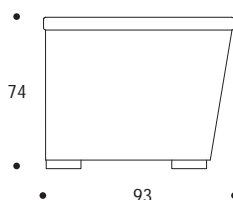

DIVANO | SOFA

volume / volume 1,819 m³
colli / boxes 1

DESCRIZIONE / DESCRIPTION	CODICE / CODE
---------------------------	---------------

divano imbottito fisso a densità differenziate, schienale capitonné, cuscino di seduta sfoderabile, 3 cuscini 50x50 cm con bottone, piedi in legno di faggio tinto wengè - palissandro tabacco opaco
fix padded sofa with differentiated polyurethane foam densities, capitonné back, removable seat cushion cover, 3 cushions 50x50 cm with button, wengè - matt tobacco rosewood tinted beech wooden feet