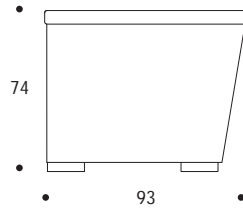

DIVANO | SOFA

volume / volume 1,574 m³
colli / boxes 1

DESCRIZIONE / DESCRIPTION

CODICE / CODE

divano imbottito fisso a densità differenziate, schienale capitonnè, cuscino di seduta sfoderabile, 3 cuscini 50x50 cm con bottone, piedi in legno di faggio tinto wengè - palissandro tabacco opaco
fix padded sofa with differentiated polyurethane foam densities, capitonnè back, removable seat cushion cover, 3 cushions 50x50 cm with button, wengè - matt tobacco rosewood tinted beech wooden feet

DVSIRALE02

EURO / EURO

rivestimento scocca
structure finishing

tessuto cliente ml *3.70 / C.O.M. fabric lm *3.70
tessuto cat. B / fabric cat. B
tessuto cat. C / fabric cat. C
tessuto cat. D / fabric cat. D
tessuto cat. E / fabric cat. E
tessuto cat. F / fabric cat. F
tessuto cat. G / fabric cat. G
tessuto cat. LUX / fabric cat. LUX

pelle cliente* / C.O.M. leather*
pelle cat. A / leather cat. A
pelle cat. B / leather cat. B
pelle cat. C / leather cat. C
pelle cat. D / leather cat. D

rivestimento schienale e seduta
back and seat finishing

tessuto cliente ml *9.50 / C.O.M. fabric lm *9.50
tessuto cat. B / fabric cat. B
tessuto cat. C / fabric cat. C
tessuto cat. D / fabric cat. D
tessuto cat. E / fabric cat. E
tessuto cat. F / fabric cat. F
tessuto cat. G / fabric cat. G
tessuto cat. LUX / fabric cat. LUX

pelle cliente* / C.O.M. leather*
pelle cat. A / leather cat. A
pelle cat. B / leather cat. B
pelle cat. C / leather cat. C
pelle cat. D / leather cat. D

altre finiture piedi
others feet finishings

palissandro opaco / matt rosewood
palissandro lucido / polish rosewood
palissandro tabacco lucido / polish tobacco rosewood
noce / walnut
noce grigia / grey walnut
noce canaletto opaco / matt canaletto walnut
noce canaletto lucido / polish canaletto walnut

sovrapprezzo / surcharge
sovrapprezzo / surcharge
sovrapprezzo / surcharge
sovrapprezzo / surcharge
sovrapprezzo / surcharge
sovrapprezzo / surcharge
sovrapprezzo / surcharge

optional
optional

meccanismo divano letto con rete pieghevole
completo di materassino 153x180 cm
*sofa bed mechanism with bed spring including spare
mattress 153x180 cm*

sovrapprezzo / surcharge

N.B. rivestimento in tessuto Amelie, Hollister e Vamp non possibile

N.B. Amelie, Hollister and Vamp fabric version not available

*TESSUTI E PELLI CLIENTE: La Smania Industria Italiana Mobili S.p.A., si riserva di verificare i materiali forniti dai clienti rispetto alle caratteristiche del prodotto e al tipo di rivestimento richiesto. Qualora questi materiali non siano considerati idonei, la stessa potrà decidere di non procedere con la lavorazione o, nel caso, di abbeditare, previa comunicazione al cliente, un sovrapprezzo.
*C.O.M. fabric & C.O.M. leather: Smania Industria Italiana Mobili S.p.A. reserves the right to verify the characteristics of the materials supplied by the customer and also the kind of materials requested. If the materials are not suitable to fit, we may consider not to accept or add an extra charged for possible extra workmanship, after notice.