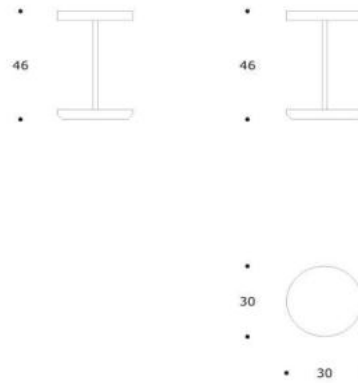

SHUTTLE | LMSHUTTLO2

LAMPADA DA TAVOLO | TABLE LAMP

volume / volume 0,000 m³
colli / boxes 1

DESCRIZIONE / DESCRIPTION		CODICE / CODE	EURO / EURO
lampada da tavolo in alluminio anodizzato <i>anodized aluminium table lamp</i>		LMSHUTTLO2	-
finitura <i>finishing</i>	acciaio / <i>steel grey</i> oro / <i>gold</i>		