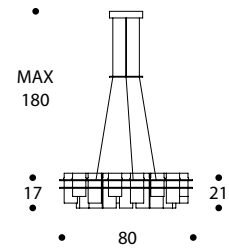

LAMPADARIO | CHANDELIER

volume / volume 0,321 m³
colli / boxes 2

MASTER COLLECTION
pp. 222/223, 226

DESCRIZIONE / DESCRIPTION	CODICE / CODE	EURO / EURO
lampadario rotondo in inox spazzolato, diffusori in vetro tinto tabacco <i>brushed stainless steel round chandelier, tobacco tinted glass diffusers</i>	LMSERSE01	
finitura inox spazzolato <i>brushed stainless steel finishing</i>		
brunito spazzolato / <i>brushed bronze</i> nichel spazzolato / <i>brushed nickel</i>		sovrapprezzo / <i>surcharge</i>