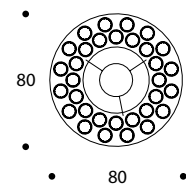

LAMPADARIO | CHANDELIER

volume / volume 0,321 m³
colli / boxes 2

MASTER COLLECTION
pp. 222/223, 226

DESCRIZIONE / DESCRIPTION	CODICE / CODE	EURO / EURO
lampadario rotondo in inox spazzolato, diffusori in vetro tinto tabacco <i>brushed stainless steel round chandelier, tobacco tinted glass diffusers</i>	LMSERSE01	
finitura inox spazzolato <i>brushed stainless steel finishing</i>		
brunito spazzolato / <i>brushed bronze</i> nichel spazzolato / <i>brushed nickel</i>		sovrapprezzo / <i>surcharge</i>