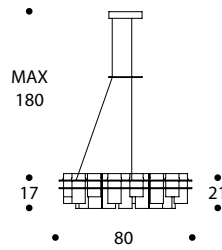

LAMPADARIO | CHANDELIER

volume / volume 0,321 m³
colli / boxes 2

MASTER COLLECTION
pp. 222/223, 226

DESCRIZIONE / DESCRIPTION	CODICE / CODE	EURO / EURO
lampadario rotondo in inox spazzolato, diffusori in vetro tinto tabacco <i>brushed stainless steel round chandelier, tobacco tinted glass diffusers</i>	LMSERSE01	
finitura inox spazzolato <i>brushed stainless steel finishing</i>		
brunito spazzolato / <i>brushed bronze</i> nichel spazzolato / <i>brushed nickel</i>		sovrapprezzo / <i>surcharge</i>