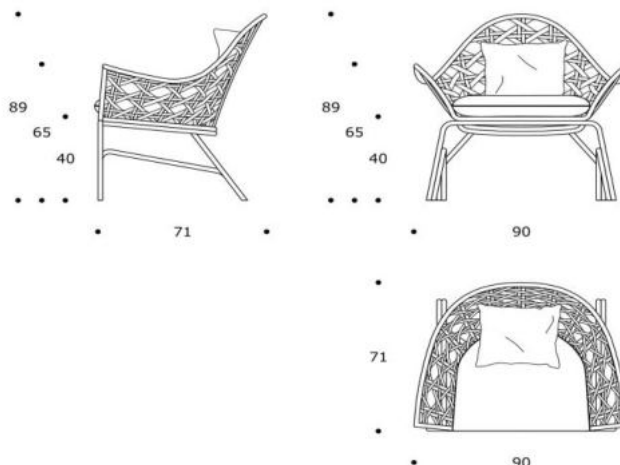

POLTRONA / ARMCHAIR

volume / volume 0,685 m³
colli / boxes 1

OUTDOORSMANIA 2017
pp. 20/21

DESCRIZIONE / DESCRIPTION

CODICE / CODE

EURO / EURO

poltrona in alluminio verniciato a polvere supermatt "Effetto Goffrato" rivestita in fettuccia di poliestere intrecciata, cuscino di seduta sfoderabile, n. 1 cuscino cm. 35x35