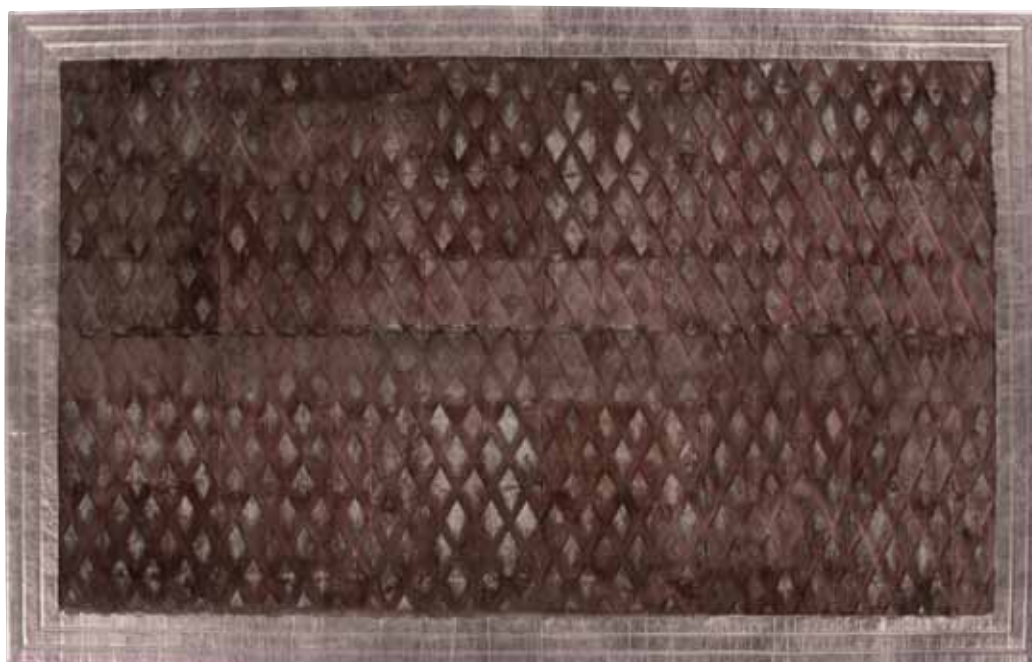

TAPPETO | CARPET

pelle onix mogano - cat. B / lapin rubino marrone
 mahogany onix leather - cat. B / ruby brown natural lapin

volume / *volume* 0,465 m³
 colli / *boxes* 1

BEYOND
 pp. 6/7, 28/29, 34/35

MASTER COLLECTION
 pp. 38/39, 41, 42/43, 46, 104/105,
 106, 107, 109, 140/141, 145

CONTRAST
 pp. 12/13, 14

DESCRIZIONE / DESCRIPTION	CODICE / CODE	EURO / EURO
tappeto in lapin naturale con lavorazione a rombi con cornice <i>natural lapin carpet rhombus version with edge</i>		
misure <i>sizes</i>	375×235 cm 400×300 cm	TPRUBIN01 TPRUBIN02
rivestimento cornice <i>edge finishing</i>	"MicroNabuk / <i>MicroNabuk</i> " pelle cat. A-B-C-D / <i>leather cat. A-B-C-D</i>	
finitura lapin <i>lapin</i>	beige, marrone, menta, perla, rubino <i>beige, brown, mint green, pearl, ruby red</i>	