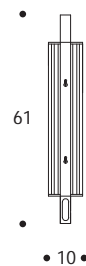

APPLIQUE | APPLIQUE

volume / volume 0,020 m<sup>3</sup>  
colli / boxes 2

CONTRAST  
pp. 17, 19

DESCRIZIONE / DESCRIPTION	CODICE / CODE	EURO / EURO
<p>applique in acciaio finitura nichel nero lucido, diffusore in vetro opalino, dettagli in palissandro tabacco lucido  <i>applique in polished black nickel, dimmer in opal glass, polish tobacco rosewood details</i></p> <p><b>altre finiture acciaio</b>  <i>others steel finishings</i></p> <p>acciaio / polished stainless steel                      brunito spazzolato / brushed bronzed                      nichel spazzolato / brushed nickel</p>	LMROY02	<p>sovrapprezzo / surcharge                      sovrapprezzo / surcharge                      sovrapprezzo / surcharge</p>