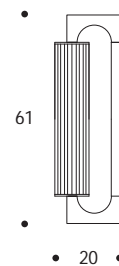

APPLIQUE | APPLIQUE

volume / volume 0,020 m<sup>3</sup>  
colli / boxes 2

CONTRAST  
pp. 17, 19

DESCRIZIONE / DESCRIPTION	CODICE / CODE	EURO / EURO
<p>applique in acciaio finitura nichel nero lucido, diffusore in vetro opalino, dettagli in palissandro tabacco lucido  <i>applique in polished black nickel, dimmer in opal glass, polish tobacco rosewood details</i></p> <p><b>altre finiture acciaio</b>  <i>others steel finishings</i></p> <p>acciaio / polished stainless steel                      brunito spazzolato / brushed bronzed                      nichel spazzolato / brushed nickel</p>	LMROY02	<p>sovrapprezzo / surcharge                      sovrapprezzo / surcharge                      sovrapprezzo / surcharge</p>