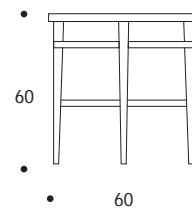

TAVOLO APPOGGIO | SIDE TABLE

TAVOLI
TABLES

volume / *volume* 0,262 m³
colli / *boxes* 1

MASTER COLLECTION

pp. 30/31, 34, 37, 39, 41, 47, 228, 234

HOME COUTURE

pp. 65

DESCRIZIONE / DESCRIPTION	CODICE / CODE	EURO / EURO
tavolo appoggio rotondo in essenza wengé, struttura in massello di legno tinto <i>wengé wood round side table, tinted solid wood structure</i>	TVROND0U01	
altre finiture <i>others finishings</i>	palissandro opaco / <i>matt rosewood</i> palissandro lucido / <i>polish rosewood</i> palissandro tabacco opaco / <i>matt tobacco rosewood</i> palissandro tabacco lucido / <i>polish tobacco rosewood</i>	