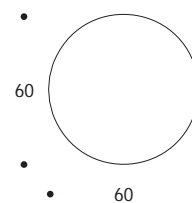

TAVOLO APPOGGIO | SIDE TABLE

TAVOLI
TABLES

volume / *volume* 0,262 m³
colli / *boxes* 1

MASTER COLLECTION

pp. 30/31, 34, 37, 39, 41, 47, 228, 234

HOME COUTURE

pp. 65

DESCRIZIONE / DESCRIPTION	CODICE / CODE	EURO / EURO
tavolo appoggio rotondo in essenza wengé, struttura in massello di legno tinto <i>wengé wood round side table, tinted solid wood structure</i>	TVROND0U01	
altre finiture <i>others finishings</i>	palissandro opaco / <i>matt rosewood</i> palissandro lucido / <i>polish rosewood</i> palissandro tabacco opaco / <i>matt tobacco rosewood</i> palissandro tabacco lucido / <i>polish tobacco rosewood</i>	