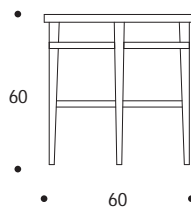

TAVOLO APPOGGIO | SIDE TABLE

TAVOLI
TABLES

volume / *volume* 0,262 m³
colli / *boxes* 1

MASTER COLLECTION

pp. 30/31, 34, 37, 39, 41, 47, 228, 234

HOME COUTURE

pp. 65

DESCRIZIONE / DESCRIPTION	CODICE / CODE	EURO / EURO
tavolo appoggio rotondo in essenza wengé, struttura in massello di legno tinto <i>wengé wood round side table, tinted solid wood structure</i>	TVROND0U01	
altre finiture <i>others finishings</i>	palissandro opaco / <i>matt rosewood</i> palissandro lucido / <i>polish rosewood</i> palissandro tabacco opaco / <i>matt tobacco rosewood</i> palissandro tabacco lucido / <i>polish tobacco rosewood</i>	