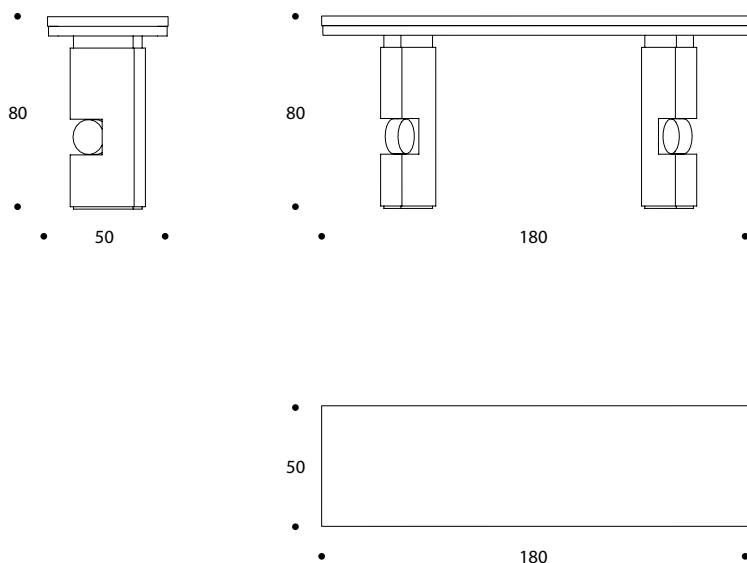

CONSOLLE | CONSOLE TABLE

volume / volume 0,879 m³
colli / boxes 1

MASTER COLLECTION
pp. 175, 179, 246/247, 252

DESCRIZIONE / DESCRIPTION	CODICE / CODE	EURO / EURO
consolle in essenza wengè, 2 gambe in essenza wengè, dettagli in inox spazzolato <i>wengè wood console table, 2 wengè wood legs, brushed stainless steel details</i>	CSRODRIG01	
altre finiture other finishings <p> palissandro opaco / <i>matt rosewood</i> palissandro tabacco opaco / <i>matt tobacco rosewood</i> palissandro lucido / <i>polish rosewood</i> piuma di noce e noce / <i>burr walnut and walnut</i> piuma di noce e noce grigia / <i>grey burr walnut and walnut</i> </p>		
altre finiture gambe other legs finishings <p> inox spazzolato bronzo <i>brushed bronzed stainless steel</i> inox spazzolato nichel <i>brushed nickel stainless steel</i> </p>		sovrapprezzo / <i>surcharge</i> sovrapprezzo / <i>surcharge</i>