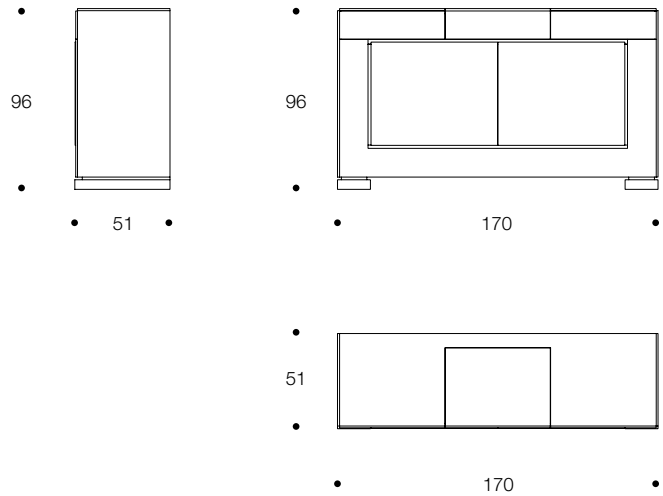

CREDENZA | *SIDEBOARD*

volume / *volume* 1,094 m³  
colli / *boxes* 1

**MASTER COLLECTION**  
pp. 38, 41, 43, 197,  
246/247, 251

CREDENZE  
*SIDEBOARDS*

DESCRIZIONE / <i>DESCRIPTION</i>	CODICE / <i>CODE</i>	EURO / <i>EURO</i>
----------------------------------	----------------------	--------------------