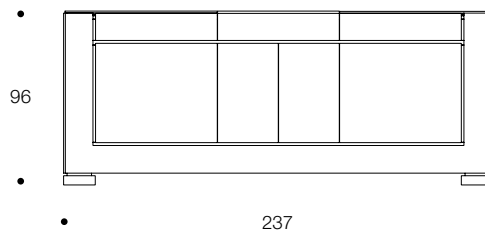

volume / volume 1,550 m³
colli / boxes 2

MASTER COLLECTION
pp. 24/25, 29

DESCRIZIONE / DESCRIPTION	CODICE / CODE	EURO / EURO
credenza in essenza wengé, 4 ante e 2 cassetti, piano apribile con vano rivestito in pelle e portabottiglie, dettagli in inox lucido <i>wengé wood sideboard, 4 doors and 2 drawers, opening top with leather compartment and bottle container, polished stainless steel details</i>	CRPRISCA02	
pelle rivestimento vano portabottiglie <i>bottle container leather finishing</i>	pelle cliente / <i>C.O.M. leather</i> pelle cat. A-B-C-D / <i>leather cat. A-B-C-D</i>	
altre finiture <i>other finishings</i>	palissandro opaco / <i>matt rosewood</i> palissandro tabacco opaco / <i>matt tobacco rosewood</i> palissandro lucido / <i>polish rosewood</i> piuma di noce e noce / <i>burr walnut and walnut</i> piuma di noce e noce grigia / <i>grey burr walnut and walnut</i>	sovrapprezzo / <i>surcharge</i> sovrapprezzo / <i>surcharge</i> sovrapprezzo / <i>surcharge</i> sovrapprezzo / <i>surcharge</i> sovrapprezzo / <i>surcharge</i>
optional <i>optional</i>	2 piani laterali in marmo "nero marquinia" 2 "<i>nero marquinia</i>" marble side tops 2 piani laterali in marmo "emperador dark" 2 "<i>emperador dark</i>" black marble side tops 2 piani laterali in marmo "calacatta gold" 2 "<i>calacatta gold</i>" marble side tops 2 piani laterali in marmo "silver wave" 2 "<i>silver wave</i>" marble side tops	sovrapprezzo / <i>surcharge</i> sovrapprezzo / <i>surcharge</i> sovrapprezzo / <i>surcharge</i> sovrapprezzo / <i>surcharge</i>
finitura inox lucido <i>polished stainless steel finishing</i>	nichel nero / <i>black nickel</i> acciaio / <i>stainless steel</i>	sovrapprezzo / <i>surcharge</i>

PELLI CLIENTE: La Smania Industria Italiana Mobili S.p.A. si riserva di verificare i materiali forniti dai clienti rispetto alle caratteristiche del prodotto e al tipo di rivestimento richiesto. Qualora questi materiali non siano considerati idonei, la stessa potrà decidere di non procedere con la lavorazione o, nel caso, di addebitare, previa comunicazione al cliente, un sovrapprezzo.

C.O.M. leather: Smania Industria Italiana Mobili S.p.A reserves the right to verify the characteristics of the materials supplied by the customer and also the type of materials requested. If the materials are not suitable to fit, we may consider not to accept or add an extra charge for possible extra workmanship, after notice.