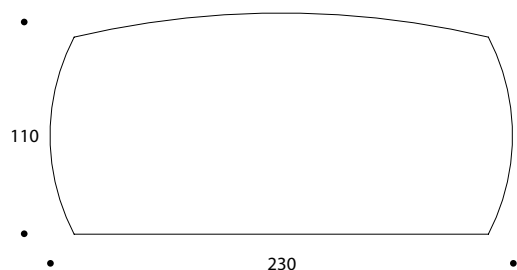

SCRIVANIA | DESK

volume / volume 1,868 m<sup>3</sup>  
colli / boxes 5

MASTER COLLECTION  
pp. 62/63, 66

DESCRIZIONE / DESCRIPTION	CODICE / CODE	EURO / EURO
<p>scrivania con allungo estraibile in essenza wengè, 2 vani a giorno, 4 cassetti, dettagli in inox lucido  <i>wengè wood desk with pull-out desk-extension, 2 open compartments, 4 drawers, polished stainless steel details</i></p>	SCPRESID01	
<p><b>finitura</b>  <b>finishing</b></p> <p>palissandro opaco / <i>matt rosewood</i>                      palissandro tabacco opaco / <i>matt tobacco rosewood</i>                      palissandro lucido / <i>polish rosewood</i>                      piuma di noce e noce / <i>burr walnut and walnut</i>                      piuma di noce e noce grigia / <i>grey burr walnut and walnut</i></p>		
<p><b>optional</b>  <b>optional</b></p> <p>foro passaggio cavi completo di passacavi                      in inox lucido  <i>cable hole with stainless steel ring</i></p>		sovrapprezzo / <i>surcharge</i>
<p><b>finitura inox lucido</b>  <b>polished stainless steel</b>  <b>finishing</b></p> <p>nichel nero / <i>black nickel</i>                      acciaio / <i>stainless steel</i></p>		sovrapprezzo / <i>surcharge</i>