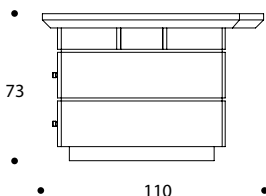

SCRIVANIA | DESK

volume / volume 1,868 m<sup>3</sup>  
colli / boxes 5

MASTER COLLECTION  
pp. 62/63, 66

DESCRIZIONE / DESCRIPTION	CODICE / CODE	EURO / EURO
<p>scrivania con allungo estraibile in essenza wengè, 2 vani a giorno, 4 cassetti, dettagli in inox lucido  <i>wengè wood desk with pull-out desk-extension, 2 open compartments, 4 drawers, polished stainless steel details</i></p>	SCPRESID01	
<p><b>finitura</b>  <b>finishing</b></p> <p>palissandro opaco / <i>matt rosewood</i>                      palissandro tabacco opaco / <i>matt tobacco rosewood</i>                      palissandro lucido / <i>polish rosewood</i>                      piuma di noce e noce / <i>burr walnut and walnut</i>                      piuma di noce e noce grigia / <i>grey burr walnut and walnut</i></p>		
<p><b>optional</b>  <b>optional</b></p> <p>foro passaggio cavi completo di passacavi                      in inox lucido  <i>cable hole with stainless steel ring</i></p>		sovrapprezzo / <i>surcharge</i>
<p><b>finitura inox lucido</b>  <b>polished stainless steel</b>  <b>finishing</b></p> <p>nichel nero / <i>black nickel</i>                      acciaio / <i>stainless steel</i></p>		sovrapprezzo / <i>surcharge</i>