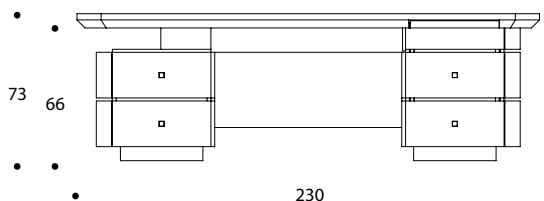

SCRIVANIA | DESK

volume / volume 1,868 m<sup>3</sup>  
colli / boxes 5

MASTER COLLECTION  
pp. 62/63, 66

DESCRIZIONE / DESCRIPTION	CODICE / CODE	EURO / EURO
<p>scrivania con allungo estraibile in essenza wengè, 2 vani a giorno, 4 cassetti, dettagli in inox lucido  <i>wengè wood desk with pull-out desk-extension, 2 open compartments, 4 drawers, polished stainless steel details</i></p>	SCPRESID01	
<p><b>finitura</b>  <b>finishing</b></p> <p>palissandro opaco / <i>matt rosewood</i>                      palissandro tabacco opaco / <i>matt tobacco rosewood</i>                      palissandro lucido / <i>polish rosewood</i>                      piuma di noce e noce / <i>burr walnut and walnut</i>                      piuma di noce e noce grigia / <i>grey burr walnut and walnut</i></p>		
<p><b>optional</b>  <b>optional</b></p> <p>foro passaggio cavi completo di passacavi                      in inox lucido  <i>cable hole with stainless steel ring</i></p>		sovrapprezzo / <i>surcharge</i>
<p><b>finitura inox lucido</b>  <b>polished stainless steel</b>  <b>finishing</b></p> <p>nichel nero / <i>black nickel</i>                      acciaio / <i>stainless steel</i></p>		sovrapprezzo / <i>surcharge</i>