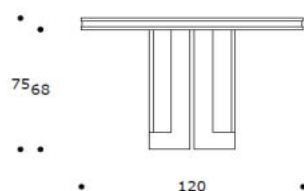

volume / volume 1,005 m³
colli / boxes 2

SALONE DEL MOBILE 2018
pp.

DESCRIZIONE / DESCRIPTION		CODICE / CODE	EURO / EURO
tavolo pranzo in essenza palissandro opaco/tabacco opaco, gambe in acciaio brunito spazzolato, dettagli in acciaio brunito spazzolato <i>matt/matt tobacco rosewood dining table, brushed bronzed steel legs, brushed bronzed steel details.</i>		TVPAUL01	
altre finiture other finishings	palissandro lucido / <i>polish rosewood</i> palissandro tabacco lucido / <i>polish tobacco rosewood</i> piuma di noce / <i>burr walnut</i> piuma di noce grigia / <i>grey burr walnut</i> lacca lucida / <i>polish lacquer</i>	sovrapprezzo / <i>surcharge</i> sovrapprezzo / <i>surcharge</i> sovrapprezzo / <i>surcharge</i> sovrapprezzo / <i>surcharge</i> sovrapprezzo / <i>surcharge</i>	
altre finiture acciaio spazzolato other brushed steel finishings	nichel spazzolato / <i>brushed nickel</i>	sovrapprezzo / <i>surcharge</i>	