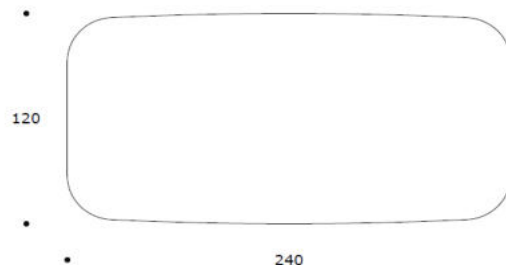

volume / volume 1,005 m³
colli / boxes 2

SALONE DEL MOBILE 2018
pp.

DESCRIZIONE / DESCRIPTION		CODICE / CODE	EURO / EURO
tavolo pranzo in essenza palissandro opaco/tabacco opaco, gambe in acciaio brunito spazzolato, dettagli in acciaio brunito spazzolato <i>matt/matt tobacco rosewood dining table, brushed bronzed steel legs, brushed bronzed steel details.</i>		TVPAUL01	
altre finiture other finishings	palissandro lucido / <i>polish rosewood</i> palissandro tabacco lucido / <i>polish tobacco rosewood</i> piuma di noce / <i>burr walnut</i> piuma di noce grigia / <i>grey burr walnut</i> lacca lucida / <i>polish lacquer</i>	sovrapprezzo / <i>surcharge</i> sovrapprezzo / <i>surcharge</i> sovrapprezzo / <i>surcharge</i> sovrapprezzo / <i>surcharge</i> sovrapprezzo / <i>surcharge</i>	
altre finiture acciaio spazzolato other brushed steel finishings	nichel spazzolato / <i>brushed nickel</i>	sovrapprezzo / <i>surcharge</i>	