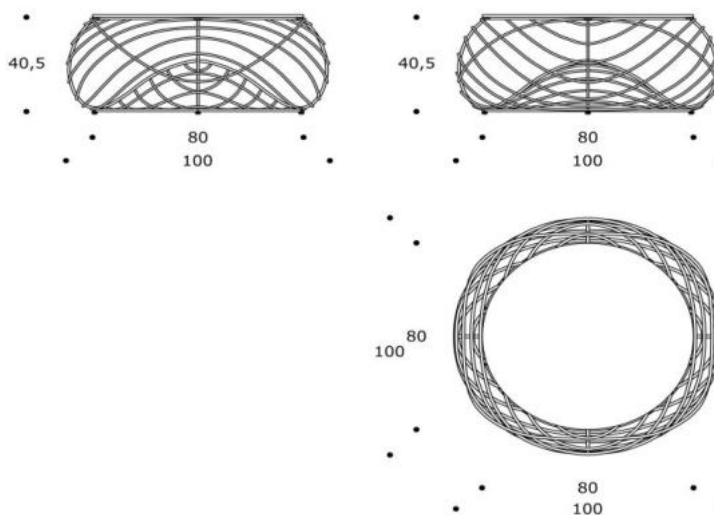

TAVOLO BASSO / COFFEE TABLE

volume / volume 0,577 m³
colli / boxes 2

OUTDOORSMANIA 2017
pp. 20/21, 22

DESCRIZIONE / DESCRIPTION

CODICE / CODE

EURO / EURO

tavolo basso in alluminio verniciato a polvere supermatt "Effetto Goffrato",
piano in cristallo temperato sp. 12 mm f.l.
"Embossed effect" supermatt powder coated aluminium coffee table,
tempered glass top 12 mm th. polished edge