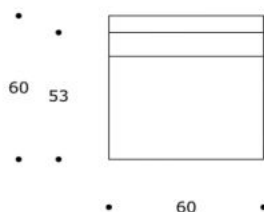

volume / volume 0,544 m³
colli / boxes 1

SALONE DEL MOBILE 2017
 pp. 29, 36, 37

| DESCRIZIONE / DESCRIPTION | CODICE / CODE | EURO / EURO |
|---|---|---|
| tavolo appoggio rotondo in ceramica con struttura "lustro" perla e dettaglio finitura "lustro" <i>ceramic round side table, structure pearl "lustro" finishing and detail "lustro" finishing</i> | TVORM01 | |
| altra finitura struttura <i>other structure finishing</i> | "lustro" bronzo / <i>bronze "lustro"</i> "lustro" nichel / <i>nickel "lustro"</i> "lustro" platino / <i>platinum "lustro"</i> | sovrapprezzo / <i>surcharge</i> sovrapprezzo / <i>surcharge</i> sovrapprezzo / <i>surcharge</i> |
| finitura dettaglio <i>structure finishing</i> | "lustro" bronzo / <i>bronze "lustro"</i> "lustro" nichel / <i>nickel "lustro"</i> "lustro" perla / <i>pearl "lustro"</i> "lustro" platino / <i>platinum "lustro"</i> | |