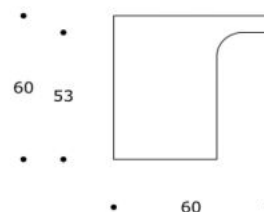

volume / volume 0,544 m³
colli / boxes 1

SALONE DEL MOBILE 2017
 pp. 29, 36, 37

| DESCRIZIONE / DESCRIPTION | CODICE / CODE | EURO / EURO |
|---|---|---|
| tavolo appoggio rotondo in ceramica con struttura "lustro" perla e dettaglio finitura "lustro" <i>ceramic round side table, structure pearl "lustro" finishing and detail "lustro" finishing</i> | TVORM01 | |
| altra finitura struttura <i>other structure finishing</i> | "lustro" bronzo / <i>bronze "lustro"</i> "lustro" nichel / <i>nickel "lustro"</i> "lustro" platino / <i>platinum "lustro"</i> | sovrapprezzo / <i>surcharge</i> sovrapprezzo / <i>surcharge</i> sovrapprezzo / <i>surcharge</i> |
| finitura dettaglio <i>structure finishing</i> | "lustro" bronzo / <i>bronze "lustro"</i> "lustro" nichel / <i>nickel "lustro"</i> "lustro" perla / <i>pearl "lustro"</i> "lustro" platino / <i>platinum "lustro"</i> | |