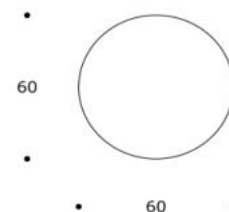

volume / volume 0,544 m³
colli / boxes 1

SALONE DEL MOBILE 2017
 pp. 29, 36, 37

| DESCRIZIONE / DESCRIPTION | CODICE / CODE | EURO / EURO |
|---|---|---|
| tavolo appoggio rotondo in ceramica con struttura "lustro" perla e dettaglio finitura "lustro" <i>ceramic round side table, structure pearl "lustro" finishing and detail "lustro" finishing</i> | TVORM01 | |
| altra finitura struttura <i>other structure finishing</i> | "lustro" bronzo / <i>bronze "lustro"</i> "lustro" nichel / <i>nickel "lustro"</i> "lustro" platino / <i>platinum "lustro"</i> | sovrapprezzo / <i>surcharge</i> sovrapprezzo / <i>surcharge</i> sovrapprezzo / <i>surcharge</i> |
| finitura dettaglio <i>structure finishing</i> | "lustro" bronzo / <i>bronze "lustro"</i> "lustro" nichel / <i>nickel "lustro"</i> "lustro" perla / <i>pearl "lustro"</i> "lustro" platino / <i>platinum "lustro"</i> | |