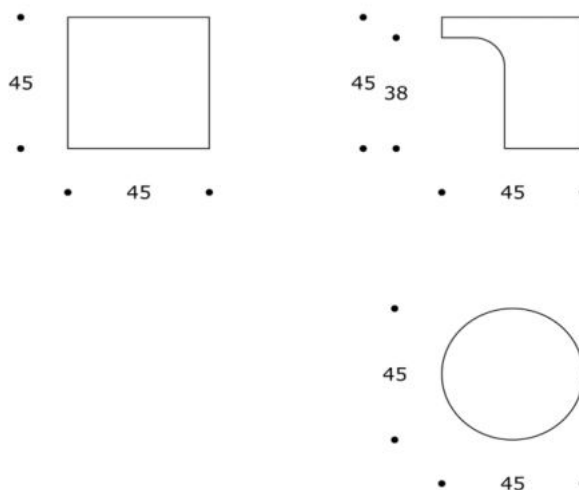

volume / volume 0,195 m³
colli / boxes 1

SALONE DEL MOBILE 2017
 pp. 29, 36, 37

| DESCRIZIONE / DESCRIPTION | | CODICE / CODE | EURO / EURO |
|---|---|---|-------------|
| tavolo appoggio rotondo in ceramica con struttura "lustro" perla e dettaglio finitura "lustro" <i>ceramic round side table, structure pearl "lustro" finishing and detail "lustro" finishing</i> | | TVORM02 | |
| altra finitura struttura <i>other structure finishing</i> | "lustro" bronzo / <i>bronze "lustro"</i> "lustro" nichel / <i>nickel "lustro"</i> "lustro" platino / <i>platinum "lustro"</i> | sovrapprezzo / <i>surcharge</i> sovrapprezzo / <i>surcharge</i> sovrapprezzo / <i>surcharge</i> | |
| finitura dettaglio <i>structure finishing</i> | "lustro" bronzo / <i>bronze "lustro"</i> "lustro" nichel / <i>nickel "lustro"</i> "lustro" perla / <i>pearl "lustro"</i> "lustro" platino / <i>platinum "lustro"</i> | | |