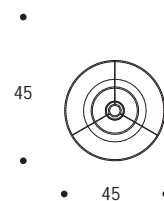

LAMPADA DA TAVOLO | TABLE LAMP

volume / volume 0,234 m³
colli / boxes 2

HOME COUTURE
pp. 172, 182, 184/185

CONTRAST
pp. 81, 82/83, 86, 87

DESCRIZIONE / DESCRIPTION	CODICE / CODE	EURO / EURO
lampada bassa da tavolo in ceramica finitura "lustro" con paralume <i>ceramic low table lamp "lustro" finishing with shade</i>	LMNOVA02	
<p>paralume <i>shade</i></p> <p>shantung avorio interno bianco / <i>ivory shantung white inside</i></p> <p>tessuto nero interno argento / <i>black fabric silver inside</i></p> <p>tessuto effetto seta vamp, amelie, dolomiti, debussy, keope, pirandello, vivaldi, puccini, snake interno argento / <i>vamp silk-looking, amelie, dolomiti, debussy, keope, pirandello, vivaldi, puccini, snake fabric silver inside</i></p> <p>tessuto bellini, rossini, stradivari, wagner, peacock interno argento / <i>bellini, rossini, stradivari, wagner, peacock fabric silver inside</i></p>		sovrapprezzo / surcharge
<p>finitura "lustro" <i>"lustro" finishing</i></p> <p>bronzo / bronze nichel / nickel platino / platinum</p>		