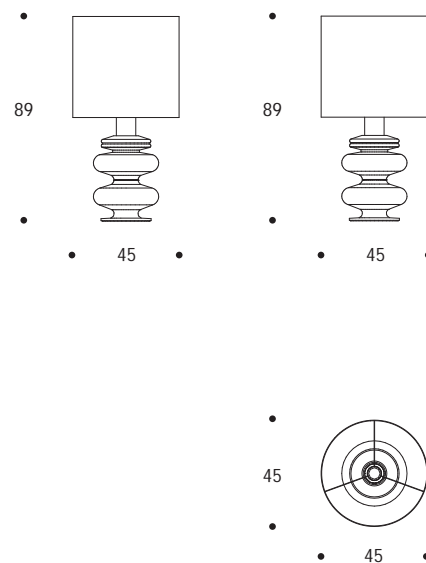

LAMPADA DA TAVOLO | TABLE LAMP

volume / volume 0,267 m³
colli / boxes 2

BEYOND_11
pp. 24

BEYOND
pp. 62

MASTER COLLECTION
pp. 56/57, 58, 118/119,
120, 208/209, 215,
216/217, 218/219,
236/237, 239

HOME COUTURE
pp. 17, 21, 26, 27, 103,
107, 108

CONTRAST
pp. 26, 28, 36, 90, 91

ILLUMINAZIONE
LIGHTING

DESCRIZIONE / DESCRIPTION	CODICE / CODE	EURO / EURO
lampada alta da tavolo in ceramica finitura "lustro" con paralume <i>ceramic high table lamp "lustro" finishing with shade</i>	LMNOVA01	
paralume shade shantung avorio interno bianco / <i>ivory shantung white inside</i> tessuto nero interno oro o argento / <i>black fabric gold or silver inside</i> tessuto effetto seta vamp, amelle, dolomiti, debussy, keope, pirandello, vivaldi, puccini, snake interno oro o argento / <i>vamp silk-looking, amelle, dolomiti, debussy, keope, pirandello, vivaldi, puccini, snake fabric gold or silver inside</i> tessuto bellini, rossini, stradivari, wagner, peacock interno oro o argento / <i>bellini, rossini, stradivari, wagner, peacock fabric gold or silver inside</i>		sovrapprezzo / surcharge
finitura "lustro" "lustro" finishing bronzo / <i>bronze</i> nichel / <i>nickel</i> platino / <i>platinum</i>		

N.B. con finitura bronzo, interno paralume oro
N.B. gold interior shade with bronze finishing

N.B. con finitura platino, interno paralume argento
N.B. silver interior shade with platinum finishing

N.B. lampada alogena MAX 52 W - E27
N.B. halogen bulb MAX 52 W - E27