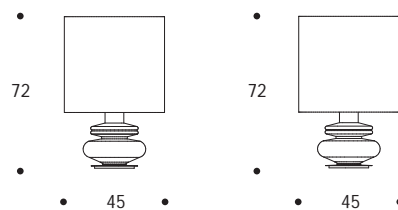

LAMPADA DA TAVOLO | TABLE LAMP

volume / volume 0,234 m³
colli / boxes 2

HOME COUTURE
pp. 172, 182, 184/185

CONTRAST
pp. 81, 82/83, 86, 87

DESCRIZIONE / DESCRIPTION	CODICE / CODE	EURO / EURO
lampada bassa da tavolo in ceramica finitura "lustro" con paralume <i>ceramic low table lamp "lustro" finishing with shade</i>	LMNOVA02	
<p>paralume <i>shade</i></p> <p>shantung avorio interno bianco / <i>ivory shantung white inside</i></p> <p>tessuto nero interno argento / <i>black fabric silver inside</i></p> <p>tessuto effetto seta vamp, amelie, dolomiti, debussy, keope, pirandello, vivaldi, puccini, snake interno argento / <i>vamp silk-looking, amelie, dolomiti, debussy, keope, pirandello, vivaldi, puccini, snake fabric silver inside</i></p> <p>tessuto bellini, rossini, stradivari, wagner, peacock interno argento / <i>bellini, rossini, stradivari, wagner, peacock fabric silver inside</i></p>		sovrapprezzo / surcharge
<p>finitura "lustro" <i>"lustro" finishing</i></p> <p>bronzo / bronze nichel / nickel platino / platinum</p>		

LAMPADA DA TAVOLO | TABLE LAMP

volume / volume 0,267 m³
colli / boxes 2

BEYOND_11
pp. 24

BEYOND
pp. 62

MASTER COLLECTION
pp. 56/57, 58, 118/119,
120, 208/209, 215,
216/217, 218/219,
236/237, 239

HOME COUTURE
pp. 17, 21, 26, 27, 103,
107, 108