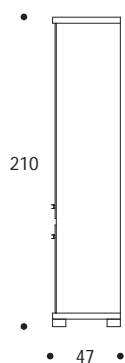

COLONNA LIBRERIA | BOOKCASE COLUMN

volume / volume 0,789 m<sup>3</sup>  
colli / boxes 2

LIBRERIE / ESPOSITORI / PORTA TV,  
MOBILI BAR E CONTENITORI  
BOOKCASES / SHOWCASES, HOME  
THEATRES, BAR UNITS AND CABINETS

DESCRIZIONE / DESCRIPTION	CODICE / CODE	EURO / EURO
<p>colonna libreria in essenza wengè (dx/sx), 2 ante, 1 ripiano interno inferiore e 3 ripiani interni superiori, dettagli in acciaio finitura nichel nero lucido                      wengè wood bookcase column (right/left), 2 doors, 1 lower and 3 upper inside shelves, polished black nickel details</p>	LBNEWLOT01	
<p>altre finiture                      others finishings</p> <p>palissandro opaco / matt rosewood                      palissandro lucido / polish rosewood                      palissandro tabacco opaco / matt tobacco rosewood                      palissandro tabacco lucido / polish tobacco rosewood</p>		