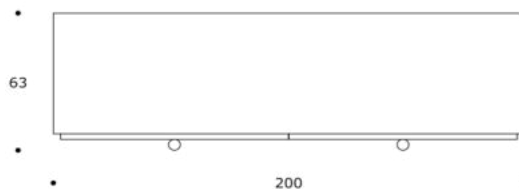

CASSETTONE | *DRESSER*

volume / *volume* 1,029 m<sup>3</sup>  
colli / *boxes* 1

**MASTER COLLECTION**

pp. 98, 168, 172

DESCRIZIONE / *DESCRIPTION*

CODICE / *CODE*

EURO / *EURO*

cassettoni in essenza wengè, 4 cassetti, particolari in acciaio brunito spazzolato  
*wengè wood dresser, 4 drawers, brushed bronzed details*