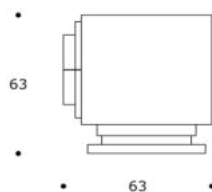

CASSETTONE | *DRESSER*

volume / *volume* 1,029 m<sup>3</sup>  
colli / *boxes* 1

**MASTER COLLECTION**

pp. 98, 168, 172

DESCRIZIONE / *DESCRIPTION*

CODICE / *CODE*

EURO / *EURO*

cassettoni in essenza wengè, 4 cassetti, particolari in acciaio brunito spazzolato  
*wengè wood dresser, 4 drawers, brushed bronzed details*