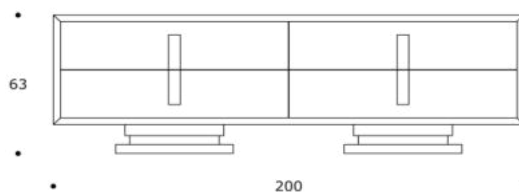

CASSETTONE | *DRESSER*

volume / *volume* 1,029 m<sup>3</sup>  
colli / *boxes* 1

**MASTER COLLECTION**

pp. 98, 168, 172

DESCRIZIONE / *DESCRIPTION*

CODICE / *CODE*

EURO / *EURO*

cassettoni in essenza wengè, 4 cassetti, particolari in acciaio brunito spazzolato  
*wengè wood dresser, 4 drawers, brushed bronzed details*