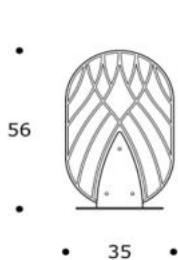

SPECCHIO | MIRROR

volume / volume 0,142 m³
colli / boxes 1

SALONE DEL MOBILE 2017
pp. 46

DESCRIZIONE / DESCRIPTION

CODICE / CODE

EURO / EURO

specchio ovale in pelle, particolari in acciaio brunito spazzolato
leather oval mirror, brushed bronzed details