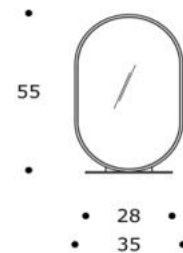

SPECCHIO | MIRROR

volume / volume 0,142 m³
colli / boxes 1

SALONE DEL MOBILE 2017
pp. 46

DESCRIZIONE / DESCRIPTION

CODICE / CODE

EURO / EURO

specchio ovale in pelle, particolari in acciaio brunito spazzolato
leather oval mirror, brushed bronzed details