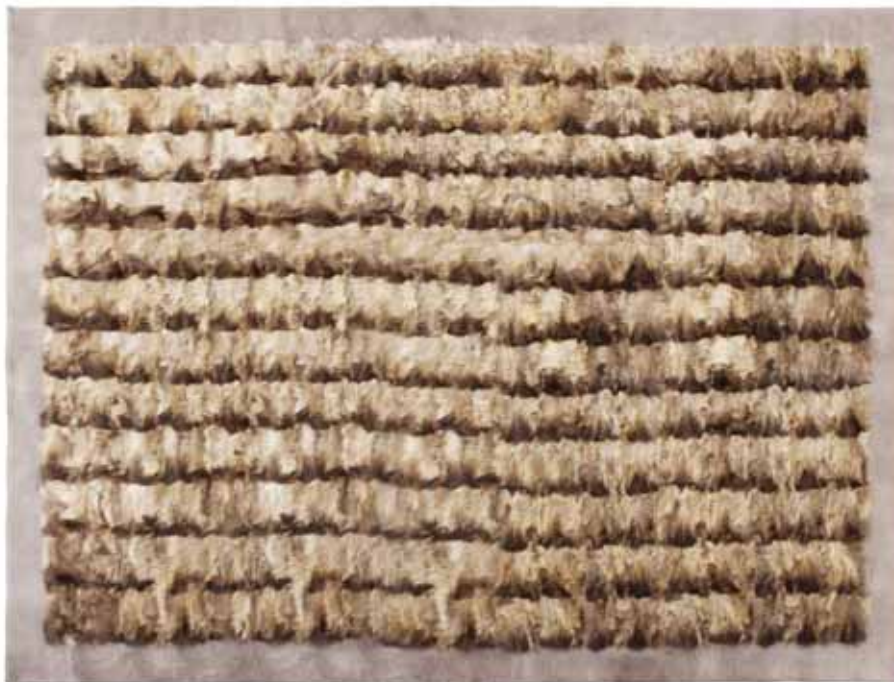

pelle africa testa di moro - cat. C / murmasky naturale
testa di moro africa leather - cat. C / natural murmasky

volume / *volume* 0,307 m³
 colli / *boxes* 1

MASTER COLLECTION
 pp. 92/93, 94

DESCRIZIONE / <i>DESCRIPTION</i>	CODICE / <i>CODE</i>	EURO / <i>EURO</i>
tappeto giroletto in murmasky naturale con cornice <i>natural murmasky bed carpet with edge</i>		
misure <i>sizes</i>	400x300 cm	TPMURMY01
rivestimento cornice <i>edge finishing</i>	"MicroNabuk" / " <i>MicroNabuk</i> " pelle cat. A-B-C-D / <i>leather cat. A-B-C-D</i>	

TAPPETO | CARPET

pelle nature acacia - cat. C / murmasky naturale
acacia natural leather - cat. C / natural murmasky

volume / *volume* 0,620 m³
 colli / *boxes* 1

TAPPETI
 CARPETS

DESCRIZIONE / DESCRIPTION	CODICE / CODE	EURO / EURO
tappeto in murmasky naturale con cornice <i>natural murmasky carpet with edge</i>		
misure <i>sizes</i>	Ø 300 cm	CPMURMYR01
rivestimento cornice <i>edge finishing</i>	"MicroNabuk" / <i>MicroNabuk</i> pelle cat. A-B-C-D / <i>leather cat. A-B-C-D</i>	

TAPPETO | CARPET

pele africa testa di moro - cat. C / murmasky naturale
 testa di moro africa leather - cat. C / natural murmasky

volume / volume 0,401 m³
 colli / boxes 1

TAPPETI
 CARPETS

DESCRIZIONE / DESCRIPTION	CODICE / CODE	EURO / EURO
tappeto in murmasky naturale con cornice natural murmasky carpet with edge		
misure sizes	260x260 cm 400x300 cm	CPMURMYT01 CPMURMYT02
rivestimento cornice edge finishing	"MicroNabuk" / MicroNabuk" pelle cat. A-B-C-D / leather cat. A-B-C-D	