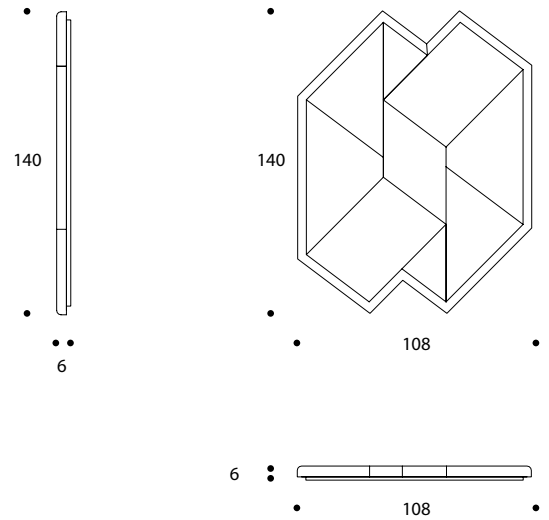

SPECCHIO | MIRROR

volume / volume 0,180 m³
colli / boxes 1

MASTER COLLECTION
pp. 235

DESCRIZIONE / DESCRIPTION	CODICE / CODE	EURO / EURO
specchio con cornice in pelle <i>leather frame mirror</i>	SPMOGOL01	
pelle cornice frame finishing	pelle cliente / C.O.M. <i>leather</i> pelle cat. A-B-C-D / <i>leather cat. A-B-C-D</i>	