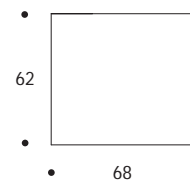

## TAVOLO BASSO | COFFEE TABLE

volume / volume 0,195 - 0,249 m<sup>3</sup>

colli / boxes 1 - 2 (piano marmo / marble top)

CONTRAST

pp. 50

DESCRIZIONE / DESCRIPTION	CODICE / CODE	EURO / EURO
tavolo basso in essenza wengè, struttura acciaio brunito spazzolato <i>wengè wood coffee table, brushed bronzed steel base</i>	TVMOON05	
<b>altre finiture</b> <b>other finishings</b> palissandro opaco / <i>matt rosewood</i> palissandro lucido / <i>polish rosewood</i> palissandro tabacco opaco / <i>matt tobacco rosewood</i> palissandro tabacco lucido / <i>polish tobacco rosewood</i> noce / <i>walnut</i> noce grigia / <i>grey walnut</i> noce canaletto frisé opaco / <i>matt canaletto frisé walnut</i> noce canaletto frisé lucido <i>polish canaletto frisé walnut</i> marmo "nero marquinia" / <i>"nero marquinia" marble</i> marmo "emperador dark" / <i>"emperador dark" marble</i> marmo "calacatta gold" / <i>"calacatta gold" marble</i> marmo "silver wave" / <i>"silver wave" marble</i>		sovrapprezzo / <i>surcharge</i> sovrapprezzo / <i>surcharge</i> sovrapprezzo / <i>surcharge</i> sovrapprezzo / <i>surcharge</i>
<b>altre finiture acciaio</b> <b>spazzolato</b> <b>other brushed steel</b> <b>finishings</b>	nichel spazzolato / <i>brushed nickel</i>	sovrapprezzo / <i>surcharge</i>