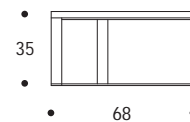

## TAVOLO BASSO | COFFEE TABLE

volume / volume 0,195 - 0,249 m<sup>3</sup>

colli / boxes 1 - 2 (piano marmo / marble top)

CONTRAST

pp. 50

DESCRIZIONE / DESCRIPTION	CODICE / CODE	EURO / EURO
tavolo basso in essenza wengè, struttura acciaio brunito spazzolato <i>wengè wood coffee table, brushed bronzed steel base</i>	TVMOON05	
<b>altre finiture</b> <b>other finishings</b> palissandro opaco / <i>matt rosewood</i> palissandro lucido / <i>polish rosewood</i> palissandro tabacco opaco / <i>matt tobacco rosewood</i> palissandro tabacco lucido / <i>polish tobacco rosewood</i> noce / <i>walnut</i> noce grigia / <i>grey walnut</i> noce canaletto frisé opaco / <i>matt canaletto frisé walnut</i> noce canaletto frisé lucido <i>polish canaletto frisé walnut</i> marmo "nero marquinia" / <i>"nero marquinia" marble</i> marmo "emperador dark" / <i>"emperador dark" marble</i> marmo "calacatta gold" / <i>"calacatta gold" marble</i> marmo "silver wave" / <i>"silver wave" marble</i>		sovrapprezzo / <i>surcharge</i> sovrapprezzo / <i>surcharge</i> sovrapprezzo / <i>surcharge</i> sovrapprezzo / <i>surcharge</i>
<b>altre finiture acciaio</b> <b>spazzolato</b> <b>other brushed steel</b> <b>finishings</b>	nichel spazzolato / <i>brushed nickel</i>	sovrapprezzo / <i>surcharge</i>