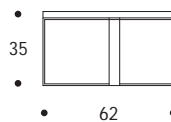

## TAVOLO BASSO | COFFEE TABLE

volume / volume 0,195 - 0,249 m<sup>3</sup>

colli / boxes 1 - 2 (piano marmo / marble top)

CONTRAST

pp. 50

DESCRIZIONE / DESCRIPTION	CODICE / CODE	EURO / EURO
tavolo basso in essenza wengè, struttura acciaio brunito spazzolato <i>wengè wood coffee table, brushed bronzed steel base</i>	TVMOON05	
<b>altre finiture</b> <b>other finishings</b> palissandro opaco / <i>matt rosewood</i> palissandro lucido / <i>polish rosewood</i> palissandro tabacco opaco / <i>matt tobacco rosewood</i> palissandro tabacco lucido / <i>polish tobacco rosewood</i> noce / <i>walnut</i> noce grigia / <i>grey walnut</i> noce canaletto frisé opaco / <i>matt canaletto frisé walnut</i> noce canaletto frisé lucido <i>polish canaletto frisé walnut</i> marmo "nero marquinia" / <i>"nero marquinia" marble</i> marmo "emperador dark" / <i>"emperador dark" marble</i> marmo "calacatta gold" / <i>"calacatta gold" marble</i> marmo "silver wave" / <i>"silver wave" marble</i>		sovrapprezzo / <i>surcharge</i> sovrapprezzo / <i>surcharge</i> sovrapprezzo / <i>surcharge</i> sovrapprezzo / <i>surcharge</i>
<b>altre finiture acciaio</b> <b>spazzolato</b> <b>other brushed steel</b> <b>finishings</b>	nichel spazzolato / <i>brushed nickel</i>	sovrapprezzo / <i>surcharge</i>