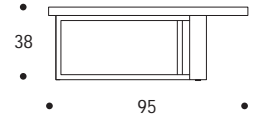

TAVOLO BASSO | COFFEE TABLE

volume / volume 0,544 - 0,689 m³
colli / boxes 1 - 2 (piano marmo / marble top)

MASTER COLLECTION

pp. 128/129, 134, 199, 200/201, 207

HOME COUTURE

pp. 55

CONTRAST

pp. 40/41

DESCRIZIONE / DESCRIPTION		CODICE / CODE	EURO / EURO
tavolo basso rotondo in essenza wengè, dettagli in acciaio brunito spazzolato wengè wood round coffee table, brushed bronzed details		TVMOON03	
finitura struttura e piano <i>top and structure finishings</i>	wengè / wengè palissandro opaco / <i>matt rosewood</i> palissandro lucido / <i>polish rosewood</i> palissandro tabacco opaco / <i>matt tobacco rosewood</i> palissandro tabacco lucido / <i>polish tobacco rosewood</i> noce / <i>walnut</i> noce grigia / <i>grey walnut</i> noce canaletto frisé opaco / <i>matt canaletto frisé walnut</i> noce canaletto frisé lucido / <i>polish canaletto frisé walnut</i>		
altre finiture piano <i>others top finishings</i>	marmo "nero marquinia" / <i>"nero marquinia" marble</i> marmo "emperador dark" / <i>"emperador dark" marble</i> marmo "calacatta gold" / <i>"calacatta gold" marble</i> marmo "silver wave" / <i>"silver wave" marble</i>		sovrapprezzo / <i>surcharge</i> sovrapprezzo / <i>surcharge</i> sovrapprezzo / <i>surcharge</i> sovrapprezzo / <i>surcharge</i>
altre finiture acciaio <i>others brushed steel finishings</i>	nichel spazzolato / <i>brushed nickel</i>		sovrapprezzo / <i>surcharge</i>