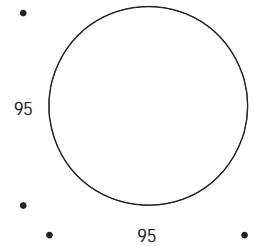

TAVOLO BASSO | COFFEE TABLE

volume / volume 0,544 - 0,689 m³
colli / boxes 1 - 2 (piano marmo / marble top)

MASTER COLLECTION

pp. 128/129, 134, 199, 200/201, 207

HOME COUTURE

pp. 55

CONTRAST

pp. 40/41

DESCRIZIONE / DESCRIPTION		CODICE / CODE	EURO / EURO
tavolo basso rotondo in essenza wengè, dettagli in acciaio brunito spazzolato wengè wood round coffee table, brushed bronzed details		TVMOON03	
finitura struttura e piano <i>top and structure finishings</i>	wengè / wengè palissandro opaco / <i>matt rosewood</i> palissandro lucido / <i>polish rosewood</i> palissandro tabacco opaco / <i>matt tobacco rosewood</i> palissandro tabacco lucido / <i>polish tobacco rosewood</i> noce / <i>walnut</i> noce grigia / <i>grey walnut</i> noce canaletto frisé opaco / <i>matt canaletto frisé walnut</i> noce canaletto frisé lucido / <i>polish canaletto frisé walnut</i>		
altre finiture piano <i>others top finishings</i>	marmo "nero marquinia" / <i>"nero marquinia" marble</i> marmo "emperador dark" / <i>"emperador dark" marble</i> marmo "calacatta gold" / <i>"calacatta gold" marble</i> marmo "silver wave" / <i>"silver wave" marble</i>		sovrapprezzo / <i>surcharge</i> sovrapprezzo / <i>surcharge</i> sovrapprezzo / <i>surcharge</i> sovrapprezzo / <i>surcharge</i>
altre finiture acciaio <i>others brushed steel finishings</i>	nichel spazzolato / <i>brushed nickel</i>		sovrapprezzo / <i>surcharge</i>