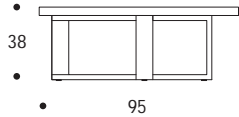

TAVOLO BASSO | COFFEE TABLE

volume / volume 0,544 - 0,689 m³
colli / boxes 1 - 2 (piano marmo / marble top)

MASTER COLLECTION

pp. 128/129, 134, 199, 200/201, 207

HOME COUTURE

pp. 55

CONTRAST

pp. 40/41

DESCRIZIONE / DESCRIPTION		CODICE / CODE	EURO / EURO
tavolo basso rotondo in essenza wengè, dettagli in acciaio brunito spazzolato wengè wood round coffee table, brushed bronzed details		TVMOON03	
finitura struttura e piano <i>top and structure finishings</i>	wengè / wengè palissandro opaco / <i>matt rosewood</i> palissandro lucido / <i>polish rosewood</i> palissandro tabacco opaco / <i>matt tobacco rosewood</i> palissandro tabacco lucido / <i>polish tobacco rosewood</i> noce / <i>walnut</i> noce grigia / <i>grey walnut</i> noce canaletto frisé opaco / <i>matt canaletto frisé walnut</i> noce canaletto frisé lucido / <i>polish canaletto frisé walnut</i>		
altre finiture piano <i>others top finishings</i>	marmo "nero marquinia" / <i>"nero marquinia" marble</i> marmo "emperador dark" / <i>"emperador dark" marble</i> marmo "calacatta gold" / <i>"calacatta gold" marble</i> marmo "silver wave" / <i>"silver wave" marble</i>		sovrapprezzo / <i>surcharge</i> sovrapprezzo / <i>surcharge</i> sovrapprezzo / <i>surcharge</i> sovrapprezzo / <i>surcharge</i>
altre finiture acciaio <i>others brushed steel finishings</i>	nichel spazzolato / <i>brushed nickel</i>		sovrapprezzo / <i>surcharge</i>