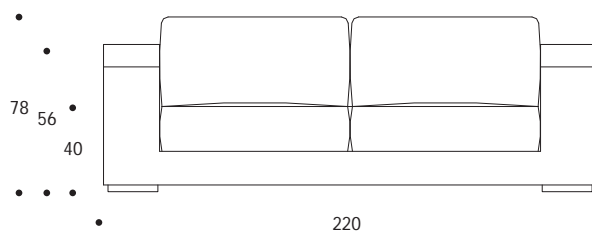

\* i tessuti sono calcolati senza rapporto / fabrics are calculated without repeat

DIVANO | SOFA

volume / volume 2,112 m<sup>3</sup>  
colli / boxes 1

DESCRIZIONE / DESCRIPTION

CODICE / CODE

divano imbottito fisso a densità differenziata, cuscini di seduta e schienale in piuma sfoderabili  
fix padded sofa with differentiated polyurethane foam densities, back and seat down filling cushions with removable covers