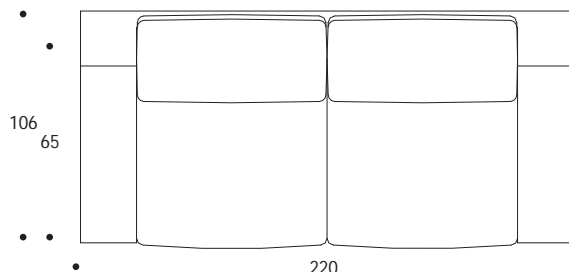

\* i tessuti sono calcolati senza rapporto / fabrics are calculated without repeat

DIVANO | SOFA

volume / volume 2,112 m<sup>3</sup>  
colli / boxes 1

DESCRIZIONE / DESCRIPTION

CODICE / CODE

divano imbottito fisso a densità differenziata, cuscini di seduta e schienale in piuma sfoderabili  
fix padded sofa with differentiated polyurethane foam densities, back and seat down filling cushions with removable covers