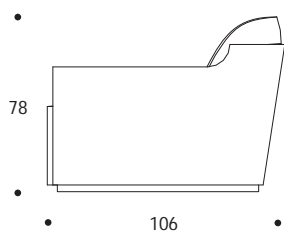

\* i tessuti sono calcolati senza rapporto / fabrics are calculated without repeat

DIVANO | SOFA

volume / volume 2,112 m<sup>3</sup>  
colli / boxes 1

DESCRIZIONE / DESCRIPTION

CODICE / CODE

divano imbottito fisso a densità differenziata, cuscini di seduta e schienale in piuma sfoderabili  
fix padded sofa with differentiated polyurethane foam densities, back and seat down filling cushions with removable covers