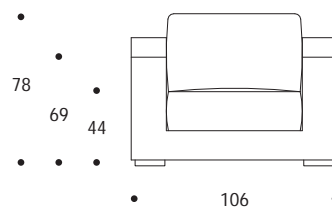

POLTRONA | *ARMCHAIR*

volume / *volume* 1,081 m³
colli / *boxes* 1

MASTER COLLECTION

pp. 84/85, 87

HOME COUTURE

pp. 160

DESCRIZIONE / *DESCRIPTION*

CODICE / *CODE*