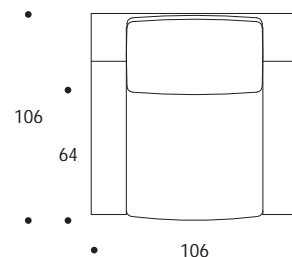

POLTRONA | *ARMCHAIR*

volume / *volume* 1,081 m³
colli / *boxes* 1

MASTER COLLECTION

pp. 84/85, 87

HOME COUTURE

pp. 160

DESCRIZIONE / *DESCRIPTION*

CODICE / *CODE*