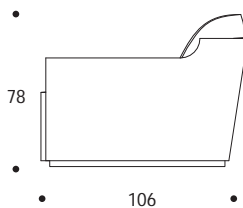

POLTRONA | *ARMCHAIR*

volume / *volume* 1,081 m³
colli / *boxes* 1

MASTER COLLECTION

pp. 84/85, 87

HOME COUTURE

pp. 160

DESCRIZIONE / *DESCRIPTION*

CODICE / *CODE*