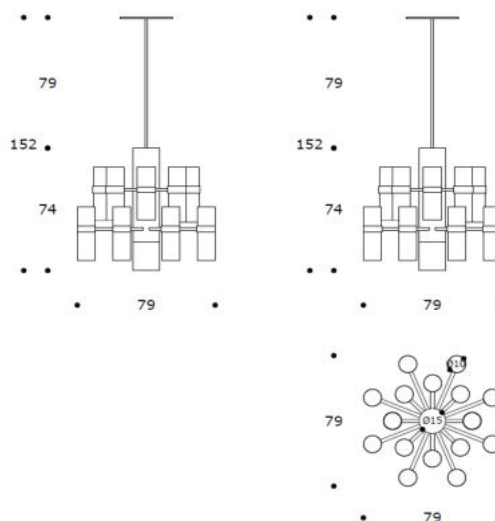

volume / volume 1,010 m³
colli / boxes 3

SALONE DEL MOBILE 2018
pp.

DESCRIZIONE / DESCRIPTION	CODICE / CODE	EURO / EURO
lampadario in acciaio finitura nichel nero lucido, diffusori in vetro finitura opalino <i>polished black nickel steel chandelier, white glass diffusers</i>	LMMARCEL01	
altre finiture acciaio <i>other steel finishings</i>		
acciaio / <i>polished stainless steel</i>	sovrapprezzo / <i>surcharge</i>	
brunito spazzolato / <i>brushed bronzed</i>	sovrapprezzo / <i>surcharge</i>	
nichel spazzolato / <i>brushed nickel</i>	sovrapprezzo / <i>surcharge</i>	
altra finitura diffusori <i>other diffuser finishing</i>		
nichel nero / <i>black nickel</i>	sovrapprezzo / <i>surcharge</i>	