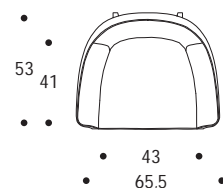

SEDIA CON BRACCIOLI | CHAIR WITH ARMRESTS

volume / volume 0,351 m<sup>3</sup>  
colli / boxes 1

MASTER COLLECTION  
pp. 24/25

SEDE E SGABELLI  
CHAIRS AND STOOLS

DESCRIZIONE / DESCRIPTION		CODICE / CODE	EURO / EURO
sedia bassa con braccioli imbottita fissa, dettagli in acciaio finitura nichel nero lucido <i>fix padded low chair with armrests, polished black nickel details</i>		SDMANTA02	
pelle rivestimento <i>leather finishing</i>	pelle cliente* / C.O.M. leather* pelle cat. A / leather cat. A pelle cat. B / leather cat. B pelle cat. C / leather cat. C pelle cat. D / leather cat. D		
altre finiture acciaio <i>others steel finishings</i>	acciaio / polished stainless steel brunito spazzolato / brushed bronzed nichel spazzolato / brushed nickel		sovrapprezzo / surcharge sovrapprezzo / surcharge sovrapprezzo / surcharge