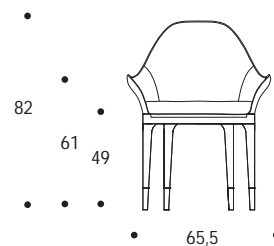

SEDIA CON BRACCIOLI | CHAIR WITH ARMRESTS

volume / volume 0,351 m<sup>3</sup>  
colli / boxes 1

MASTER COLLECTION  
pp. 24/25

SEDE E SGABELLI  
CHAIRS AND STOOLS

DESCRIZIONE / DESCRIPTION		CODICE / CODE	EURO / EURO
sedia bassa con braccioli imbottita fissa, dettagli in acciaio finitura nichel nero lucido <i>fix padded low chair with armrests, polished black nickel details</i>		SDMANTA02	
pelle rivestimento <i>leather finishing</i>	pelle cliente* / C.O.M. leather* pelle cat. A / leather cat. A pelle cat. B / leather cat. B pelle cat. C / leather cat. C pelle cat. D / leather cat. D		
altre finiture acciaio <i>others steel finishings</i>	acciaio / polished stainless steel brunito spazzolato / brushed bronzed nichel spazzolato / brushed nickel		sovrapprezzo / surcharge sovrapprezzo / surcharge sovrapprezzo / surcharge