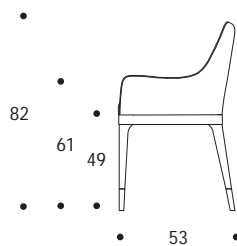

SEDIA CON BRACCIOLI | CHAIR WITH ARMRESTS

volume / volume 0,351 m<sup>3</sup>  
colli / boxes 1

MASTER COLLECTION  
pp. 24/25

SEDE E SGABELLI  
CHAIRS AND STOOLS

DESCRIZIONE / DESCRIPTION		CODICE / CODE	EURO / EURO
sedia bassa con braccioli imbottita fissa, dettagli in acciaio finitura nichel nero lucido <i>fix padded low chair with armrests, polished black nickel details</i>		SDMANTA02	
pelle rivestimento <i>leather finishing</i>	pelle cliente* / C.O.M. leather* pelle cat. A / leather cat. A pelle cat. B / leather cat. B pelle cat. C / leather cat. C pelle cat. D / leather cat. D		
altre finiture acciaio <i>others steel finishings</i>	acciaio / polished stainless steel brunito spazzolato / brushed bronzed nichel spazzolato / brushed nickel		sovrapprezzo / surcharge sovrapprezzo / surcharge sovrapprezzo / surcharge