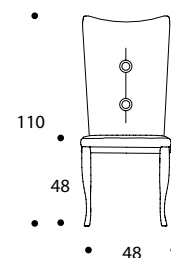

SEDIA | CHAIR

volume / volume 0,410 m³
colli / boxes 1

MASTER COLLECTION

pp. 185

SEDIE E SGABELLI
CHAIRS AND STOOLS

DESCRIZIONE / DESCRIPTION	CODICE / CODE	EURO / EURO
<p>sedia con struttura in legno di faggio tinto, seduta e schienale imbottiti fissi, particolari in inox lucido <i>chair with tinted beech wood structure, fix padded seat and back cushions, polished stainless steel details</i></p>	SDMALICE01	
<p>finiture struttura <i>structure finishings</i></p> <p>wengè - palissandro tabacco opaco / <i>wengè - matt tobacco rosewood</i> palissandro opaco / <i>matt rosewood</i> palissandro lucido / <i>polish rosewood</i> noce / <i>walnut</i> noce grigia / <i>grey walnut</i></p>		<p>sovrapprezzo / <i>surcharge</i> sovrapprezzo / <i>surcharge</i> sovrapprezzo / <i>surcharge</i> sovrapprezzo / <i>surcharge</i></p>
<p>tessuto rivestimento <i>fabric finishing</i></p> <p>tessuto cliente ml *2,00 / <i>C.O.M. fabric 1m *2,00</i> tessuto cat. B / <i>fabric cat. B</i> tessuto cat. C / <i>fabric cat. C</i> tessuto cat. D / <i>fabric cat. D</i></p>		
<p>pelle rivestimento <i>leather finishing</i></p> <p>pelle cliente / <i>C.O.M. leather</i> pelle cat. A / <i>leather cat. A</i> pelle cat. B / <i>leather cat. B</i> pelle cat. C / <i>leather cat. C</i> pelle cat. D / <i>leather cat. D</i></p>		
<p>finitura inox <i>stainless steel finishing</i></p> <p>nichel nero / <i>black nickel</i> acciaio / <i>stainless steel</i></p>		sovrapprezzo / <i>surcharge</i>

* i tessuti h 140 cm sono calcolati senza rapporto / *fabrics h 140 cm are calculated without repeat*