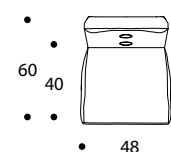

SEDIA | CHAIR

volume / volume 0,410 m³
colli / boxes 1

MASTER COLLECTION

pp. 185

SEDIE E SGABELLI
CHAIRS AND STOOLS

DESCRIZIONE / DESCRIPTION	CODICE / CODE	EURO / EURO
<p>sedia con struttura in legno di faggio tinto, seduta e schienale imbottiti fissi, particolari in inox lucido <i>chair with tinted beech wood structure, fix padded seat and back cushions, polished stainless steel details</i></p>	SDMALICE01	
<p>finiture struttura <i>structure finishings</i></p> <p>wengè - palissandro tabacco opaco / <i>wengè - matt tobacco rosewood</i> palissandro opaco / <i>matt rosewood</i> palissandro lucido / <i>polish rosewood</i> noce / <i>walnut</i> noce grigia / <i>grey walnut</i></p>		<p>sovrapprezzo / <i>surcharge</i> sovrapprezzo / <i>surcharge</i> sovrapprezzo / <i>surcharge</i> sovrapprezzo / <i>surcharge</i></p>
<p>tessuto rivestimento <i>fabric finishing</i></p> <p>tessuto cliente ml *2,00 / <i>C.O.M. fabric 1m *2,00</i> tessuto cat. B / <i>fabric cat. B</i> tessuto cat. C / <i>fabric cat. C</i> tessuto cat. D / <i>fabric cat. D</i></p>		
<p>pelle rivestimento <i>leather finishing</i></p> <p>pelle cliente / <i>C.O.M. leather</i> pelle cat. A / <i>leather cat. A</i> pelle cat. B / <i>leather cat. B</i> pelle cat. C / <i>leather cat. C</i> pelle cat. D / <i>leather cat. D</i></p>		
<p>finitura inox <i>stainless steel finishing</i></p> <p>nichel nero / <i>black nickel</i> acciaio / <i>stainless steel</i></p>		sovrapprezzo / <i>surcharge</i>