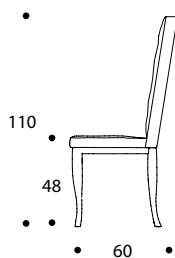

SEDIA | CHAIR

volume / volume 0,410 m³
colli / boxes 1

MASTER COLLECTION

pp. 185

SEDIE E SGABELLI
CHAIRS AND STOOLS

DESCRIZIONE / DESCRIPTION	CODICE / CODE	EURO / EURO
<p>sedia con struttura in legno di faggio tinto, seduta e schienale imbottiti fissi, particolari in inox lucido <i>chair with tinted beech wood structure, fix padded seat and back cushions, polished stainless steel details</i></p>	SDMALICE01	
<p>finiture struttura <i>structure finishings</i></p> <p>wengè - palissandro tabacco opaco / <i>wengè - matt tobacco rosewood</i> palissandro opaco / <i>matt rosewood</i> palissandro lucido / <i>polish rosewood</i> noce / <i>walnut</i> noce grigia / <i>grey walnut</i></p>		<p>sovrapprezzo / <i>surcharge</i> sovrapprezzo / <i>surcharge</i> sovrapprezzo / <i>surcharge</i> sovrapprezzo / <i>surcharge</i></p>
<p>tessuto rivestimento <i>fabric finishing</i></p> <p>tessuto cliente ml *2,00 / <i>C.O.M. fabric 1m *2,00</i> tessuto cat. B / <i>fabric cat. B</i> tessuto cat. C / <i>fabric cat. C</i> tessuto cat. D / <i>fabric cat. D</i></p>		
<p>pelle rivestimento <i>leather finishing</i></p> <p>pelle cliente / <i>C.O.M. leather</i> pelle cat. A / <i>leather cat. A</i> pelle cat. B / <i>leather cat. B</i> pelle cat. C / <i>leather cat. C</i> pelle cat. D / <i>leather cat. D</i></p>		
<p>finitura inox <i>stainless steel finishing</i></p> <p>nichel nero / <i>black nickel</i> acciaio / <i>stainless steel</i></p>		sovrapprezzo / <i>surcharge</i>