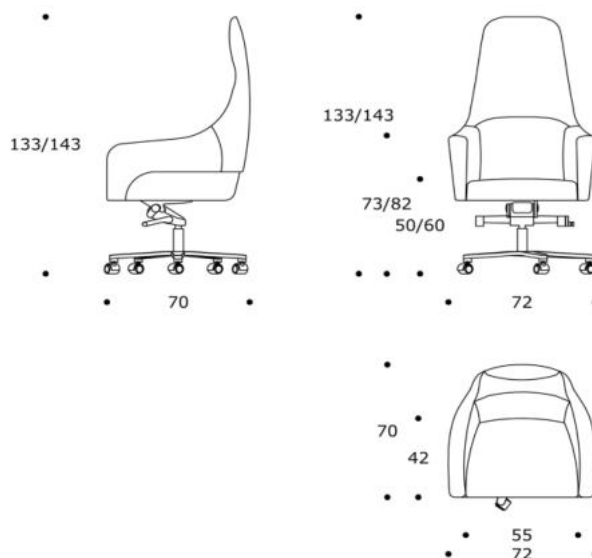

volume / volume 0,759 m³
colli / boxes 1

SALONE DEL MOBILE 2017
pp. 51

DESCRIZIONE / DESCRIPTION	CODICE / CODE	EURO / EURO
<p>poltrona direzionale girevole imbottita fissa, meccanismo oscillante e regolabile, base inox con ruote <i>fix padded swiveling executive armchair, swinging and adjustable mechanism, stainless steel base with castors</i></p>	PLMAGNUM01	
<p>rivestimento finishing</p> <p>“MicroNabuk” / “MicroNabuk” pelle cliente* / C.O.M. leather* pelle cat. A / leather cat. A pelle cat. B / leather cat. B pelle cat. C / leather cat. C pelle cat. D / leather cat. D</p>		
<p>optional optional</p> <p>stampa cavallo “Troy” a rilievo solo su cuscino poggiatesta in pelle liscia “Troy” horse relief printing only on plain leather headrest cushion</p>		sovrapprezzo / surcharge

volume / volume 0,647 m³
 colli / boxes 1

SALONE DEL MOBILE 2017
 pp. 51

DESCRIZIONE / DESCRIPTION	CODICE / CODE	EURO / EURO
<p>poltrona bassa girevole imbottita fissa, base inox con piedini <i>fix padded low swiveling armchair, stainless steel base with feet</i></p> <p>rivestimento <i>finishing</i></p> <p>“MicroNabuk” / “MicroNabuk”</p> <p>pelle cliente* / C.O.M. leather* pelle cat. A / leather cat. A pelle cat. B / leather cat. B pelle cat. C / leather cat. C pelle cat. D / leather cat. D</p>	PLMAGNUM02	