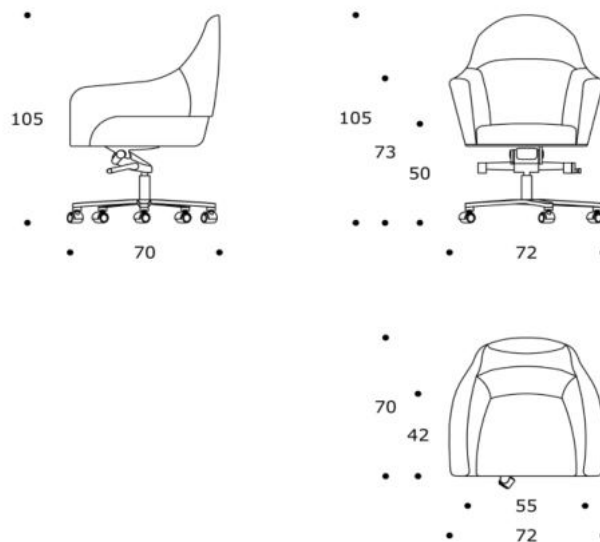

volume / volume 0,759 m³
colli / boxes 1

SALONE DEL MOBILE 2017
pp. 51

DESCRIZIONE / DESCRIPTION	CODICE / CODE	EURO / EURO
<p>poltrona direzionale girevole imbottita fissa, meccanismo oscillante e regolabile, base inox con ruote <i>fix padded swiveling executive armchair, swinging and adjustable mechanism, stainless steel base with castors</i></p>	PLMAGNUM01	
<p>rivestimento finishing</p> <p>“MicroNabuk” / “MicroNabuk” pelle cliente* / C.O.M. leather* pelle cat. A / leather cat. A pelle cat. B / leather cat. B pelle cat. C / leather cat. C pelle cat. D / leather cat. D</p>		
<p>optional optional</p> <p>stampa cavallo “Troy” a rilievo solo su cuscino poggiatesta in pelle liscia “Troy” horse relief printing only on plain leather headrest cushion</p>		sovrapprezzo / surcharge

N.B. Vista la conformazione arrotondata della poltrona, con pelli meno morbide (Es.: pelle Bycast) potrà avere più pieghe rispetto ad altri rivestimenti
 N.B. Given the rounded shape of the armchair, the upholstery with less soft leather (such as Bycast leather) could have more folds, than the one in other material. □

volume / volume 0,647 m³
 colli / boxes 1

SALONE DEL MOBILE 2017
 pp. 51

DESCRIZIONE / DESCRIPTION	CODICE / CODE	EURO / EURO
<p>poltrona bassa girevole imbottita fissa, base inox con piedini <i>fix padded low swiveling armchair, stainless steel base with feet</i></p> <p>rivestimento <i>finishing</i></p> <p>“MicroNabuk” / “MicroNabuk”</p> <p>pelle cliente* / C.O.M. leather* pelle cat. A / leather cat. A pelle cat. B / leather cat. B pelle cat. C / leather cat. C pelle cat. D / leather cat. D</p>	PLMAGNUM02	