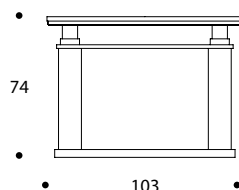

SCRIVANIA | *DESK*

volume / *volume* 1,635 m³
colli / *boxes* 4

MASTER COLLECTION
pp. 254/255, 257

DESCRIZIONE / DESCRIPTION	CODICE / CODE	EURO / EURO
scrivania in essenza wengé, 4 cassetti, dettagli in inox lucido <i>wengé wood desk, 4 drawers, polished stainless steel details</i>	SCMADISO01	
altre finiture other finishings		
palissandro opaco / <i>matt rosewood</i> palissandro tabacco opaco / <i>matt tobacco rosewood</i> palissandro lucido / <i>polish rosewood</i>		
optional optional		
foro passaggio cavi completo di passacavi in inox lucido <i>cable hole with stainless steel ring</i>		sovrapprezzo / <i>surcharge</i>
finitura inox lucido polished stainless steel finishing		
nichel nero / <i>black nickel</i> acciaio / <i>stainless steel</i>		sovrapprezzo / <i>surcharge</i>