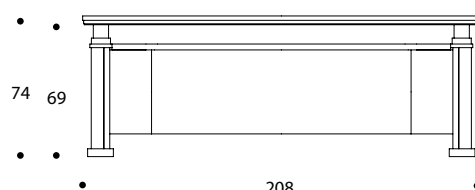

SCRIVANIA | *DESK*

volume / *volume* 1,635 m³
colli / *boxes* 4

MASTER COLLECTION
pp. 254/255, 257

DESCRIZIONE / DESCRIPTION	CODICE / CODE	EURO / EURO
scrivania in essenza wengé, 4 cassetti, dettagli in inox lucido <i>wengé wood desk, 4 drawers, polished stainless steel details</i>	SCMADISO01	
altre finiture other finishings		
palissandro opaco / <i>matt rosewood</i> palissandro tabacco opaco / <i>matt tobacco rosewood</i> palissandro lucido / <i>polish rosewood</i>		
optional optional		
foro passaggio cavi completo di passacavi in inox lucido <i>cable hole with stainless steel ring</i>		sovrapprezzo / <i>surcharge</i>
finitura inox lucido polished stainless steel finishing		
nichel nero / <i>black nickel</i> acciaio / <i>stainless steel</i>		sovrapprezzo / <i>surcharge</i>