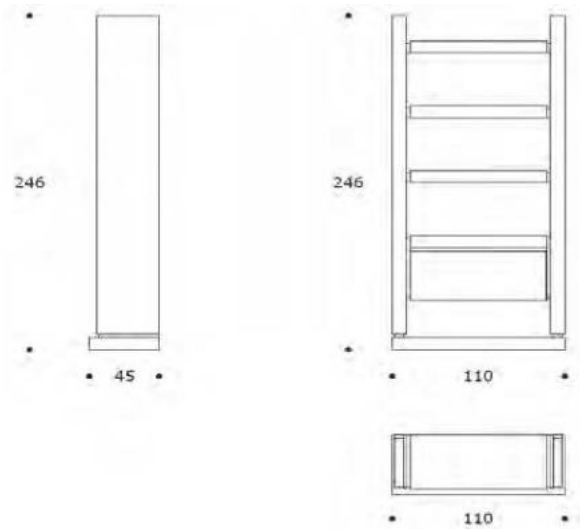

volume / volume 1,466 m³
colli / boxes 1

DESCRIZIONE / DESCRIPTION	CODICE / CODE	EURO / EURO
<p>colonna libreria in essenza palissandro opaco o tabacco opaco, 1 cestone, 4 ripiani, dettagli in acciaio effetto satinato opaco <i>matt rosewood or matt tobacco rosewood bookcase column, 1 jumbo drawer, 4 shelves, matt glazed effect steel details</i></p>	<p>LBLUDWIG02</p>	
<p>altre finiture <i>other finishings</i></p>	<p>palissandro lucido / <i>polish rosewood</i> palissandro tabacco lucido / <i>polish tobacco rosewood</i> piuma di noce e noce / <i>burr walnut and walnut</i> piuma di noce e noce grigia / <i>grey burr walnut and w</i> eucalipto frisè grigio opaco / <i>matt grey frisè eucalypt</i> eucalipto frisè grigio lucido / <i>polish grey frisè eucalypt</i></p>	<p>sovrapprezzo / <i>surcharge</i> sovrapprezzo / <i>surcharge</i> sovrapprezzo / <i>surcharge</i> sovrapprezzo / <i>surcharge</i> sovrapprezzo / <i>surcharge</i> sovrapprezzo / <i>surcharge</i></p>
<p>finiture acciaio <i>steel finishings</i></p>	<p>ghiaccio / <i>ice</i> miele / <i>honey</i></p>	