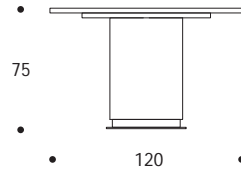

TAVOLO ALTO | HIGH TABLE

volume / volume 2,000 m³
colli / boxes 2

CONTRAST
pp. 54/55, 60/61

TAVOLI
TABLES

DESCRIZIONE / DESCRIPTION	CODICE / CODE	EURO / EURO
<p>tavolo alto rettangolare con rivestimento esterno base in pelle "Florida", piano e interno base in essenza noce canaletto frisé e noce canaletto opaco, dettagli acciaio finitura nichel nero lucido. <i>rectangular high table outer base in "Florida" leather, top and inner base done in matt canaletto frisé walnut and canaletto walnut, polished black nickel details</i></p> <p>altre finiture piano e interno base other top and inner base finishings</p> <p>palissandro opaco / <i>matt rosewood</i> palissandro lucido / <i>polish rosewood</i> palissandro tabacco opaco / <i>matt tobacco rosewood</i> palissandro tabacco lucido / <i>polish tobacco rosewood</i> piuma di noce e noce / <i>burr walnut and walnut</i> piuma di noce e noce grigia / <i>grey burr walnut and grey walnut</i> noce canaletto frisé e noce canaletto lucido / <i>polish canaletto frisé walnut and canaletto walnut</i> lacca lucida / <i>polish lacquer</i></p>	TVLOCK01	<p>sovrapprezzo / <i>surcharge</i> sovrapprezzo / <i>surcharge</i> sovrapprezzo / <i>surcharge</i> sovrapprezzo / <i>surcharge</i> sovrapprezzo / <i>surcharge</i></p> <p>sovrapprezzo / <i>surcharge</i></p> <p>sovrapprezzo / <i>surcharge</i> sovrapprezzo / <i>surcharge</i></p>
<p>altre finiture acciaio other steel finishings</p> <p>acciaio / <i>polished stainless steel</i> brunito spazzolato / <i>brushed bronzed</i> nichel spazzolato / <i>brushed nickel</i></p>		<p>sovrapprezzo / <i>surcharge</i> sovrapprezzo / <i>surcharge</i> sovrapprezzo / <i>surcharge</i></p>