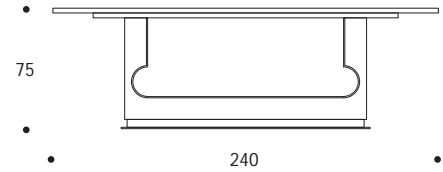

TAVOLO ALTO | HIGH TABLE

volume / volume 2,000 m³
colli / boxes 2

CONTRAST
pp. 54/55, 60/61

TAVOLI
TABLES

DESCRIZIONE / DESCRIPTION	CODICE / CODE	EURO / EURO
<p>tavolo alto rettangolare con rivestimento esterno base in pelle "Florida", piano e interno base in essenza noce canaletto frisé e noce canaletto opaco, dettagli acciaio finitura nichel nero lucido. <i>rectangular high table outer base in "Florida" leather, top and inner base done in matt canaletto frisé walnut and canaletto walnut, polished black nickel details</i></p> <p>altre finiture piano e interno base other top and inner base finishings</p> <p>palissandro opaco / <i>matt rosewood</i> palissandro lucido / <i>polish rosewood</i> palissandro tabacco opaco / <i>matt tobacco rosewood</i> palissandro tabacco lucido / <i>polish tobacco rosewood</i> piuma di noce e noce / <i>burr walnut and walnut</i> piuma di noce e noce grigia / <i>grey burr walnut and grey walnut</i> noce canaletto frisé e noce canaletto lucido / <i>polish canaletto frisé walnut and canaletto walnut</i> lacca lucida / <i>polish lacquer</i></p>	TVLOCK01	<p>sovrapprezzo / <i>surcharge</i> sovrapprezzo / <i>surcharge</i> sovrapprezzo / <i>surcharge</i> sovrapprezzo / <i>surcharge</i> sovrapprezzo / <i>surcharge</i></p> <p>sovrapprezzo / <i>surcharge</i></p> <p>sovrapprezzo / <i>surcharge</i> sovrapprezzo / <i>surcharge</i></p>
<p>altre finiture acciaio other steel finishings</p> <p>acciaio / <i>polished stainless steel</i> brunito spazzolato / <i>brushed bronzed</i> nichel spazzolato / <i>brushed nickel</i></p>		<p>sovrapprezzo / <i>surcharge</i> sovrapprezzo / <i>surcharge</i> sovrapprezzo / <i>surcharge</i></p>