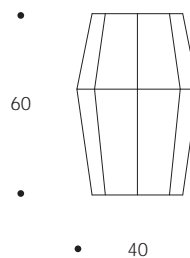

TAVOLO APPOGGIO | *SIDE TABLE*

volume / *volume* 0,262 m³
colli / *boxes* 1

MASTER COLLECTION
pp. 216, 218, 220

HOME COUTURE
pp. 82

TAVOLI
TABLES

DESCRIZIONE / <i>DESCRIPTION</i>	CODICE / <i>CODE</i>	EURO / <i>EURO</i>
tavolo appoggio in ceramica finitura "lustro" <i>ceramic side table "lustro" finishing</i>	TVKRYSTA01	
finitura "lustro" <i>"lustro" finishing</i>		bronzo / <i>bronze</i> nichel / <i>nickel</i> platino / <i>platinum</i>