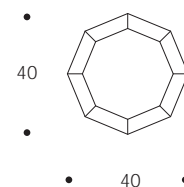

TAVOLO APPOGGIO | *SIDE TABLE*

volume / *volume* 0,262 m³
colli / *boxes* 1

MASTER COLLECTION
pp. 216, 218, 220

HOME COUTURE
pp. 82

TAVOLI
TABLES

DESCRIZIONE / <i>DESCRIPTION</i>	CODICE / <i>CODE</i>	EURO / <i>EURO</i>
tavolo appoggio in ceramica finitura "lustro" <i>ceramic side table "lustro" finishing</i>	TVKRYSTA01	
finitura "lustro" <i>"lustro" finishing</i>		bronzo / <i>bronze</i> nichel / <i>nickel</i> platino / <i>platinum</i>