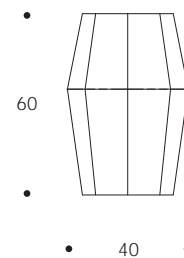

TAVOLO APPOGGIO | *SIDE TABLE*

volume / *volume* 0,262 m³
colli / *boxes* 1

MASTER COLLECTION
pp. 216, 218, 220

HOME COUTURE
pp. 82

TAVOLI
TABLES

DESCRIZIONE / <i>DESCRIPTION</i>	CODICE / <i>CODE</i>	EURO / <i>EURO</i>
tavolo appoggio in ceramica finitura "lustro" <i>ceramic side table "lustro" finishing</i>	TVKRYSTA01	
finitura "lustro" <i>"lustro" finishing</i>		bronzo / <i>bronze</i> nichel / <i>nickel</i> platino / <i>platinum</i>